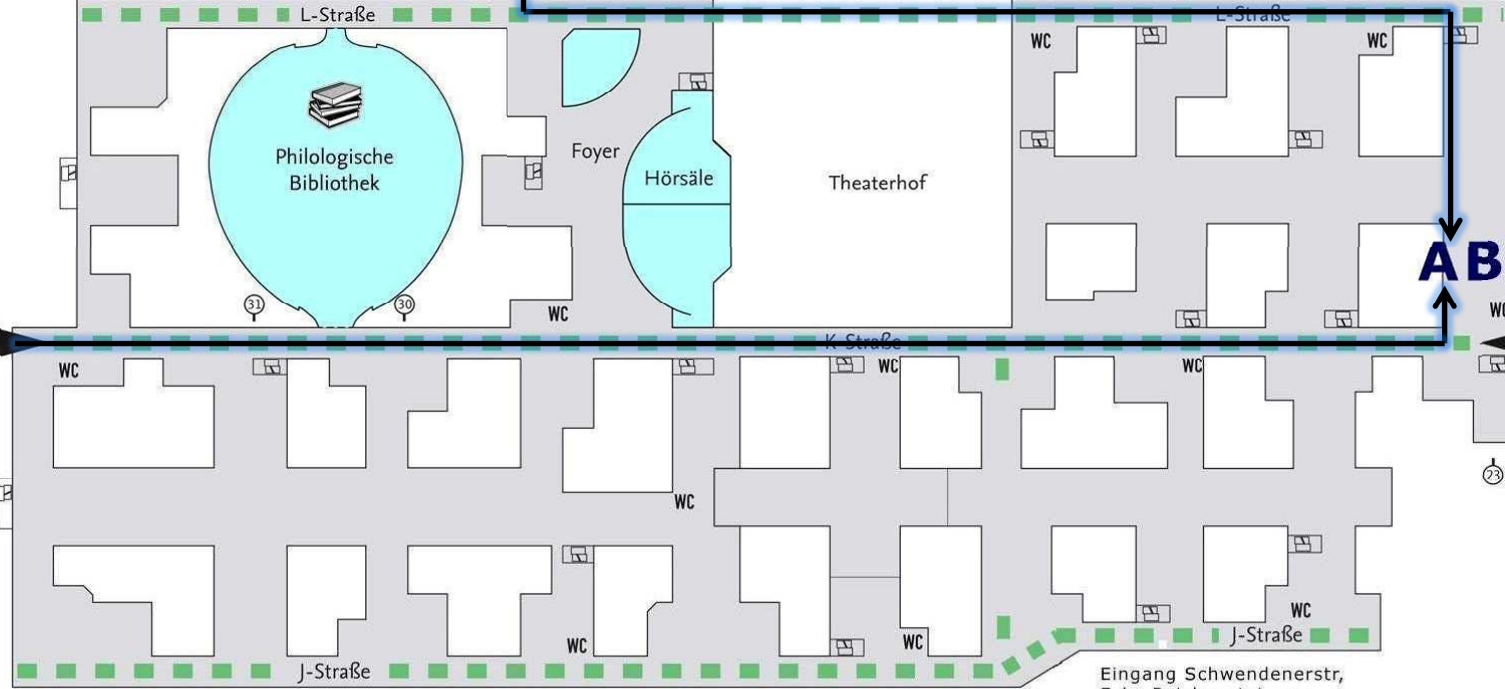

Otto-von-Simson-Str.

Zur U3 Thielplatz

Eingang Otto-von-Simson-Str.

Seminarzentrum

Foyer Mensa II

FU Mensa II Studentenwerk

Erziehungswissenschaftliche Bibliothek

Parkplatz
Zur U3 Dahlem-Dor

L-Straße

Theaterhof

Baustelle 

ABP 

Fabeckstraße 25

Haupteingang K-Straße

Haupteingang K-Straße

Habelschwerdter Allee 45

Eingang Schwendenerstr., Ecke Reichensteinweg

Bus M11 zur S1 Lichterfelde-West

Arbeitsstelle Bildungsforschung Primarstufe
an der Freien Universität Berlin
Gebäude Silberlaube, Raum KL 23/ 109
Habelschwerdter Allee/Eingang: Fabeckstr. 25
14195 Berlin
Tel. 030 / 838-55406 Mail: abp@fu-berlin.de
www.fu-berlin.de/abp