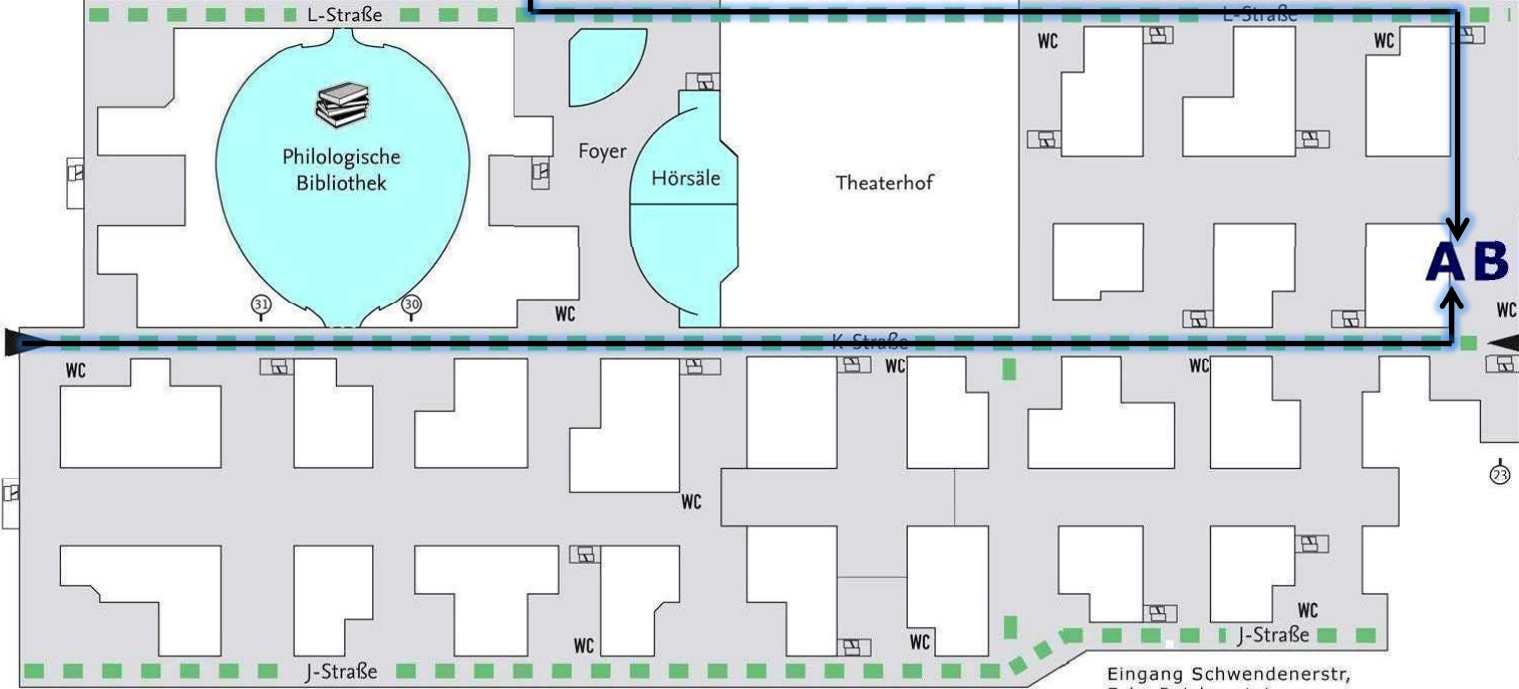

Otto-von-Simson-Str.

Zur U3 Thielplatz

Eingang Otto-von-Simson-Str.

Seminarzentrum

Foyer Mensa II

FU Mensa II Studentenwerk

Erziehungswissenschaftliche Bibliothek

Parkplatz
Zur U3 Dahlem-Dor

L-Straße

Foyer

Theaterhof

L-Straße

Baustelle

ABP

Haupteingang K-Straße

Habelschwerdter Allee 45

Haupteingang K-Straße

Fabeckstraße 25

Eingang Schwendenerstr., Ecke Reichensteinweg

Bus M11 zur S1 Lichterfelde-West

Arbeitsstelle Bildungsforschung Primarstufe
an der Freien Universität Berlin
Gebäude Silberlaube, Raum KL 23/ 109
Habelschwerdter Allee/Eingang: Fabeckstr. 25
14195 Berlin
Tel. 030 / 838-55406 Mail: abp@fu-berlin.de
www.fu-berlin.de/abp