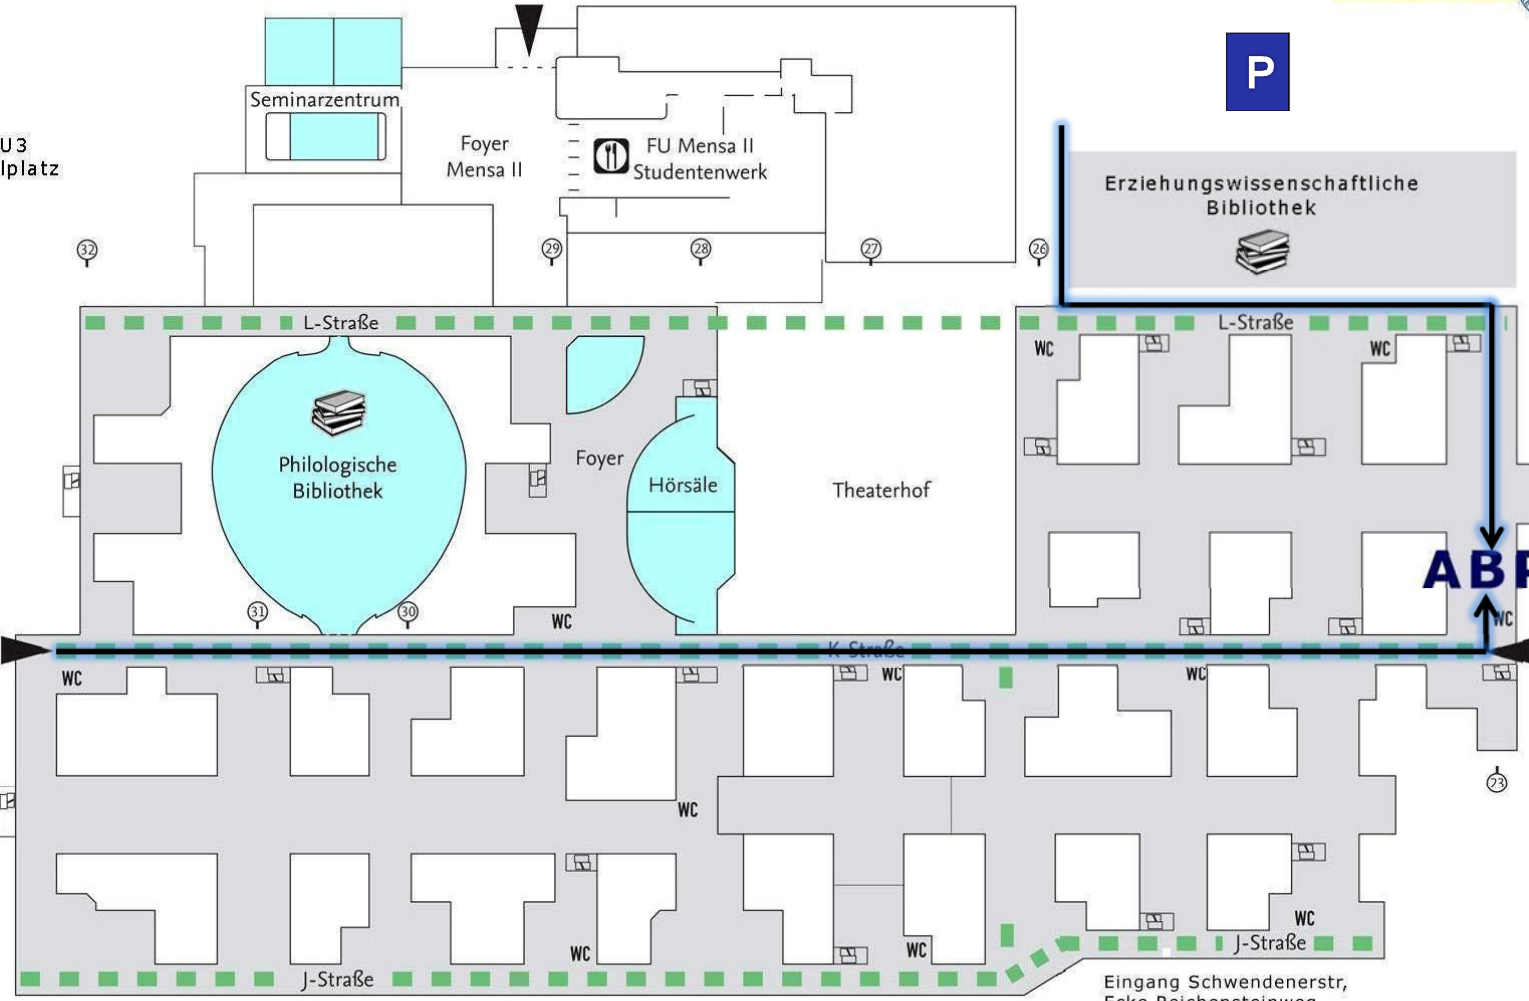

Otto-von-Simson-Str.

Zur U3 Thielplatz

Eingang Otto-von-Simson-Str.

Seminarzentrum

Foyer Mensa II

FU Mensa II
Studentenwerk

Erziehungswissenschaftliche
Bibliothek

Parkplatz

Zur U3 Dahlem-Dorf

Baustelle

Habelschwerdter Allee 45

Fabeckstraße 25

Haupteingang K-Straße

Haupteingang K-Straße

ABP

Bus M11 zur
S1 Lichterfelde-West