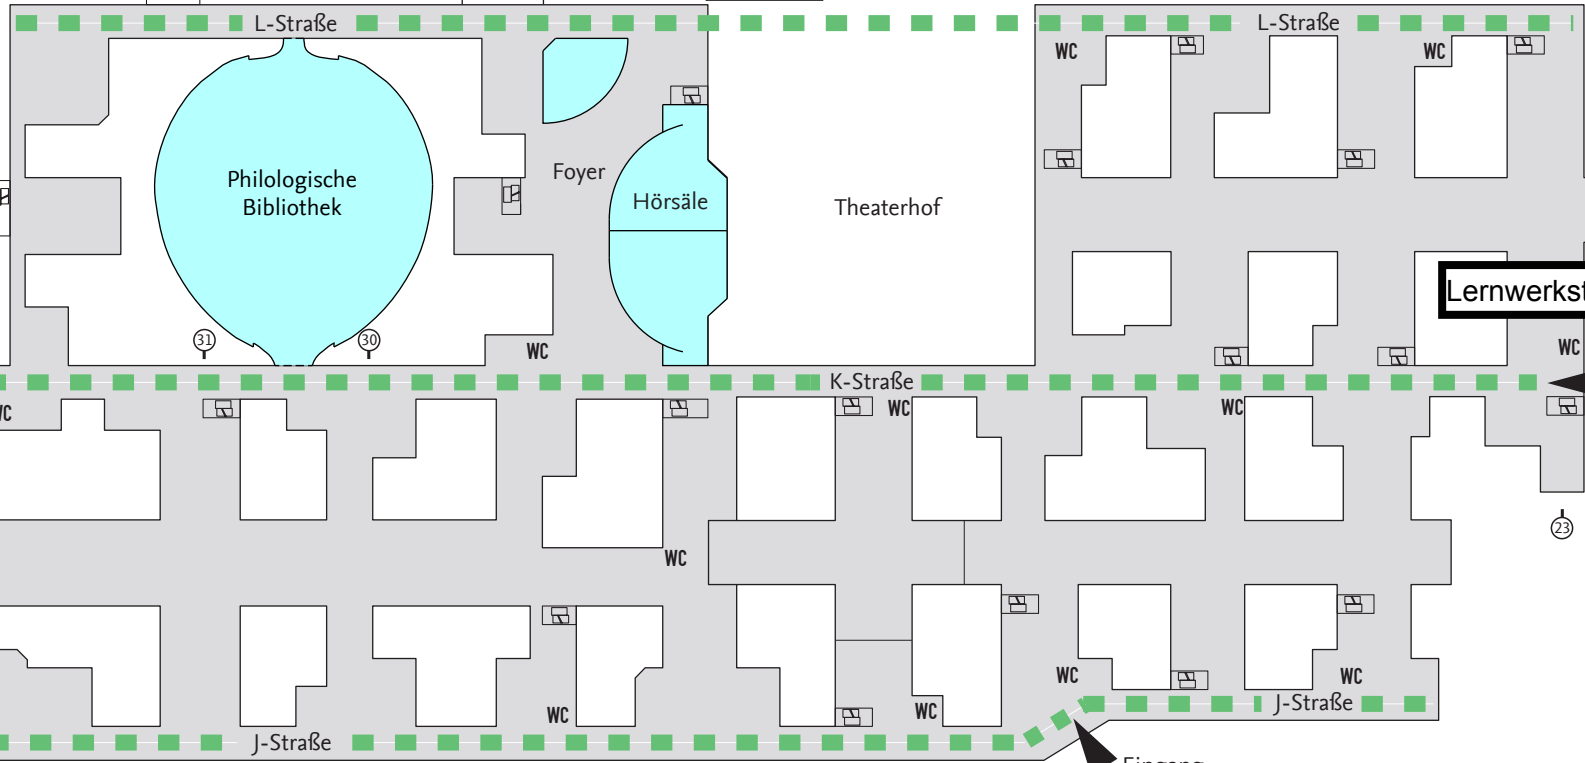

Otto-von-Simson-Str.

Raumplan des Gebäudes
Habelschwerdter Allee 45 - Niveau 1 (EG)

Eingang
Otto-von-
Simson-Str.

Zugang Haltepunkt
in Unterführung

Lernwerkstatt SU

Habelschwerdter Allee

Fabeckstraße

 Querstraßen  Treppenhaus