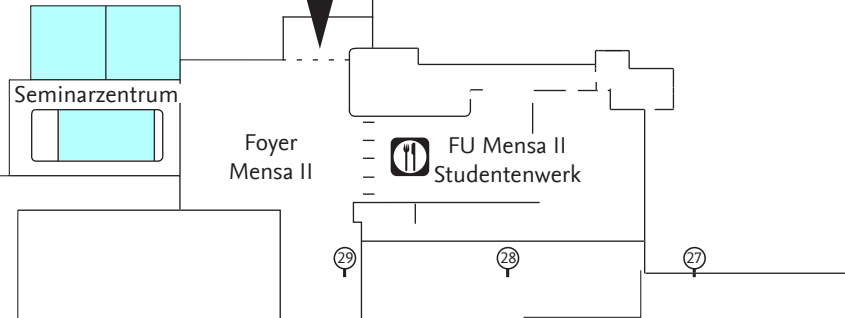

Otto-von-Simson-Str.

Raumplan des Gebäudes
Habelschwerdter Allee 45 - Niveau 1 (EG)

Eingang
Otto-von-
Simson-Str.

Zugang Haltepunkt
in Unterführung

Lernwerkstatt SU

Habelschwerdter Allee

Fabeckstraße

 Querstraßen  Treppenhaus