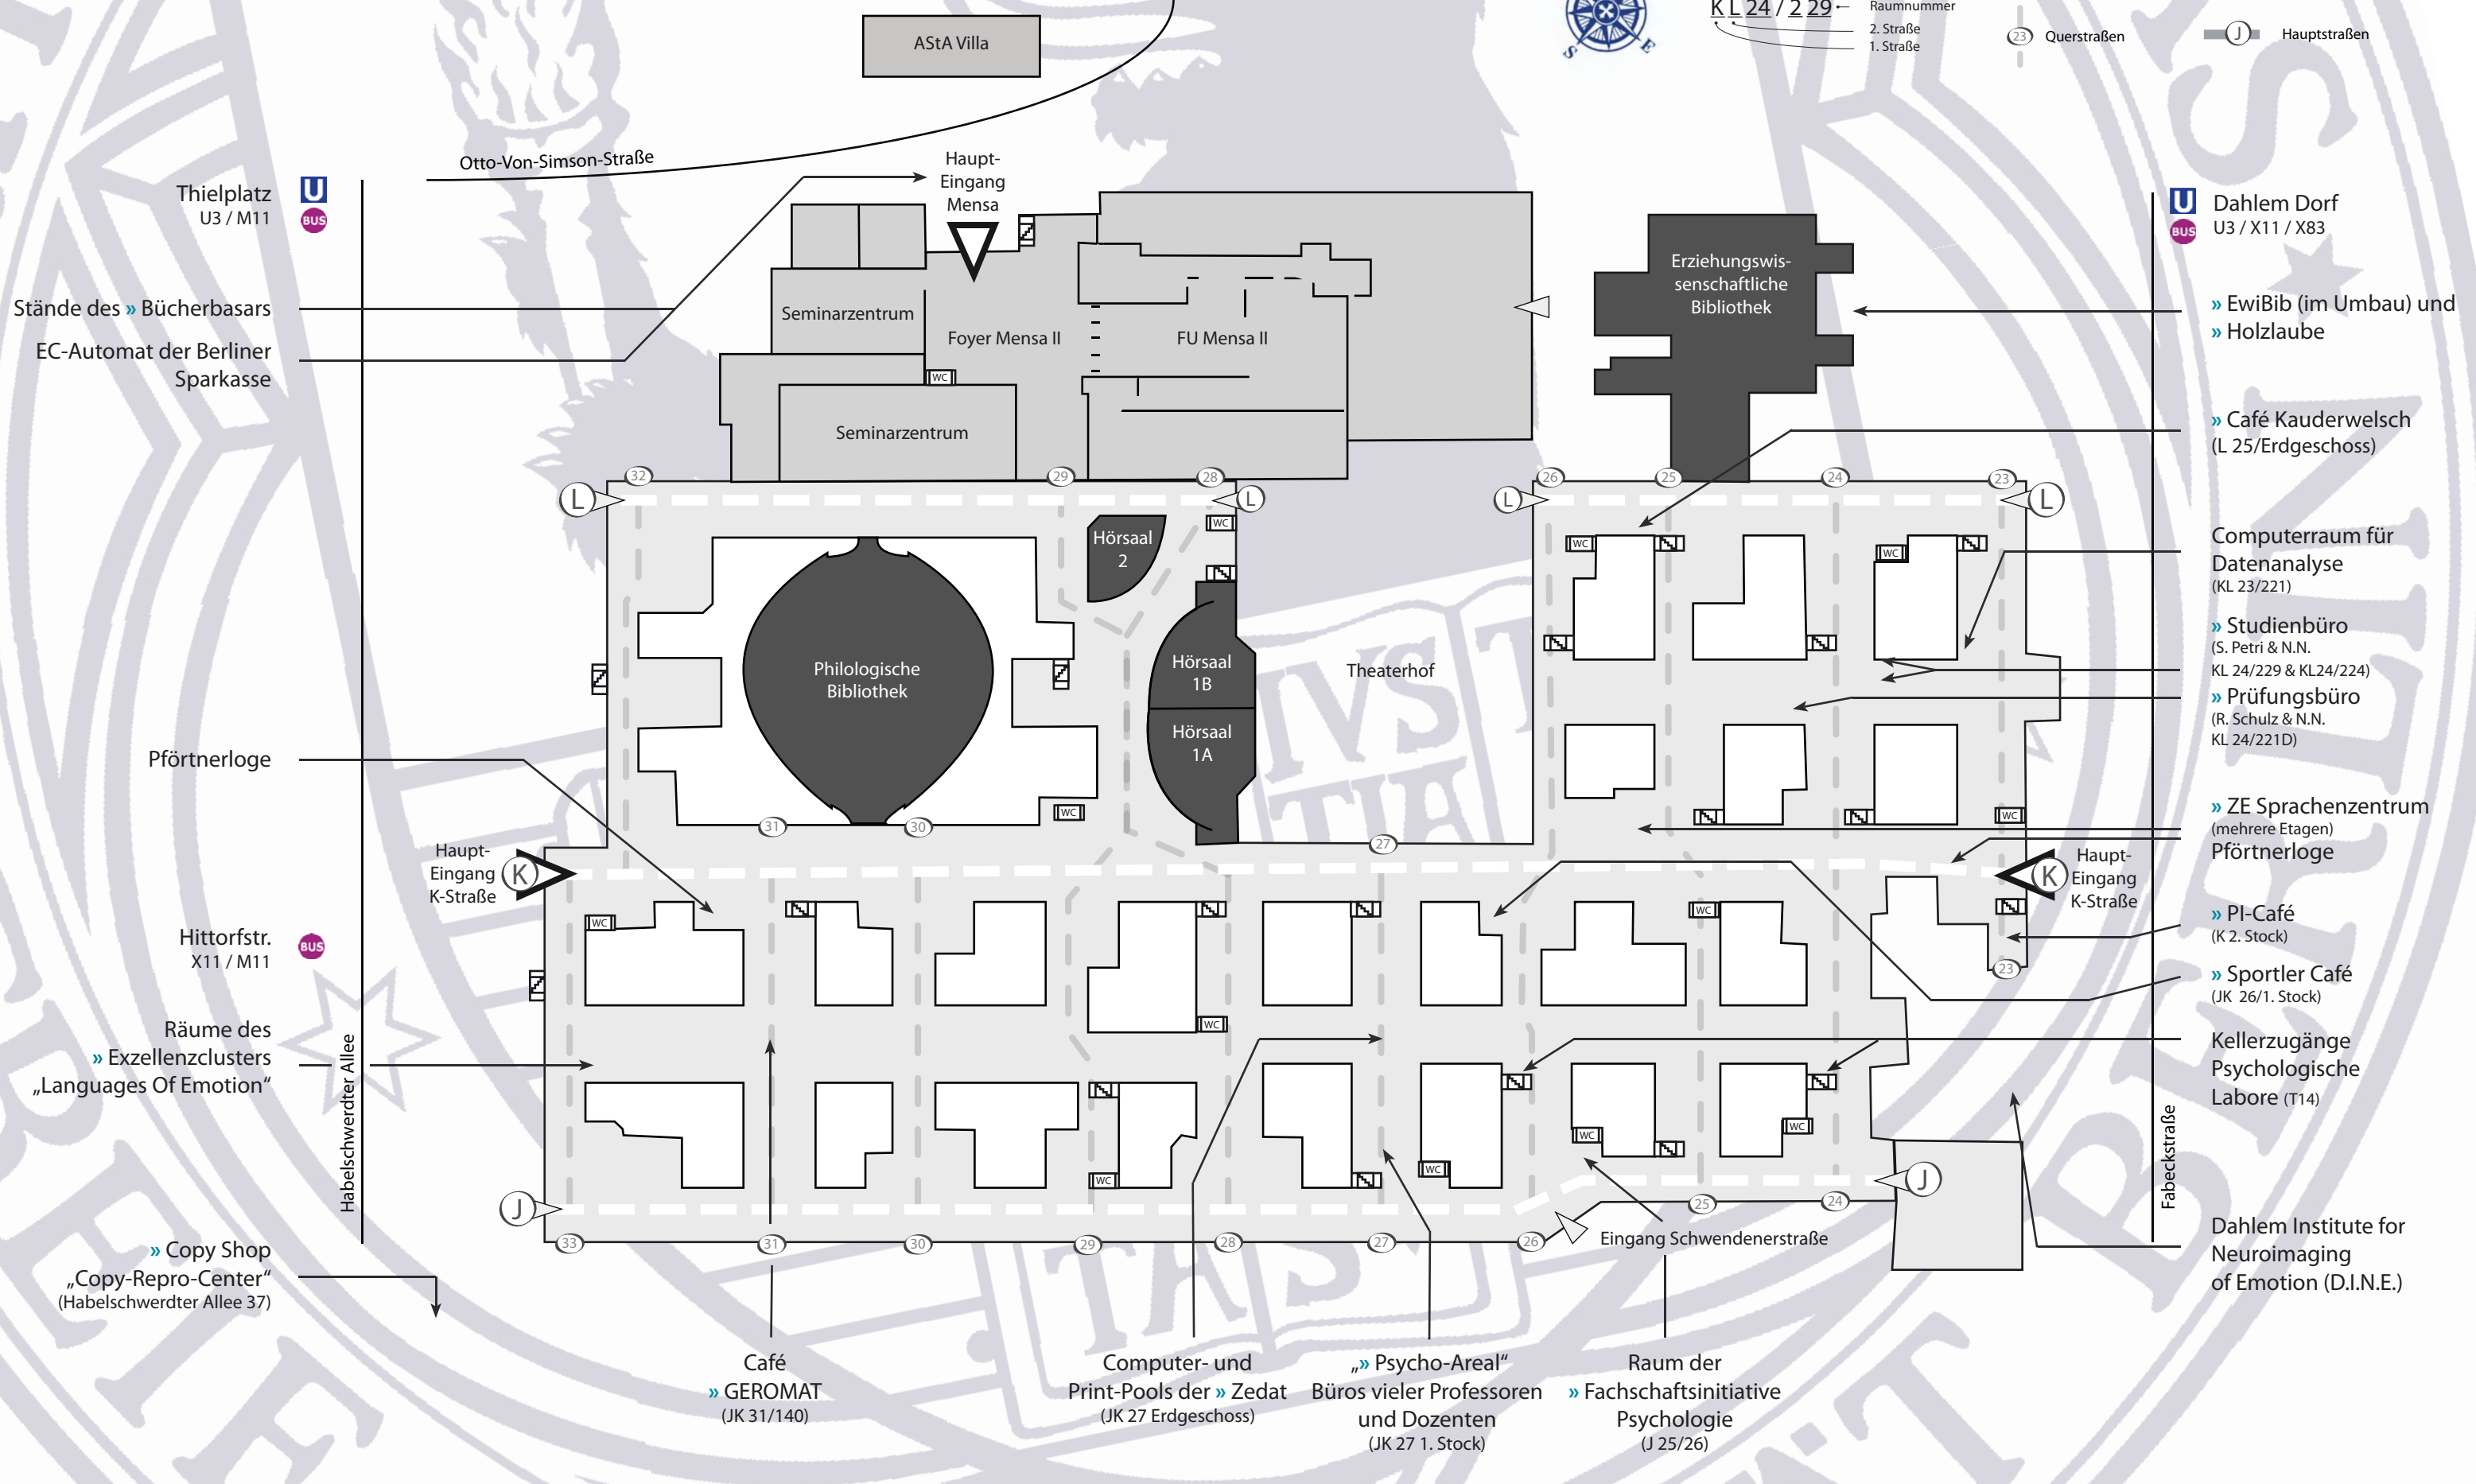

Uni Plan: Rost-, Silber- & Holzlaube

O-Wochen B.Sc. & M.Sc. Psychologie & SCAN 2012

KL 24 / 229
 Gangnummer
 Etage
 Raumnummer
 2. Straße
 1. Straße

Toiletten
 Treppenhaus
 Querstraßen
 Hauptstraßen

Thielplatz
U3 / M11

» ZE Sprachenzentrum (mehrere Etagen) Pförtnerloge

» PI-Café (K 2. Stock)

» Sportler Café (JK 26/1. Stock)

Kellerzugänge Psychologische Labore (T14)

Dahlem Institute for Neuroimaging of Emotion (D.I.N.E.)

Habelschwerdter Allee

Fabeckstraße

Otto-Von-Simson-Straße

AStA Villa

Haupt-Eingang Mensa

Seminarzentrum

Foyer Mensa II

FU Mensa II

Haupt-Eingang K-Straße

Eingang Schwendenerstraße

Café » GEROMAT (JK 31/140)

Computer- und Print-Pools der » Zedat (JK 27 Erdgeschoss)

» » Psycho-Areal“ Büros vieler Professoren und Dozenten (JK 27 1. Stock)