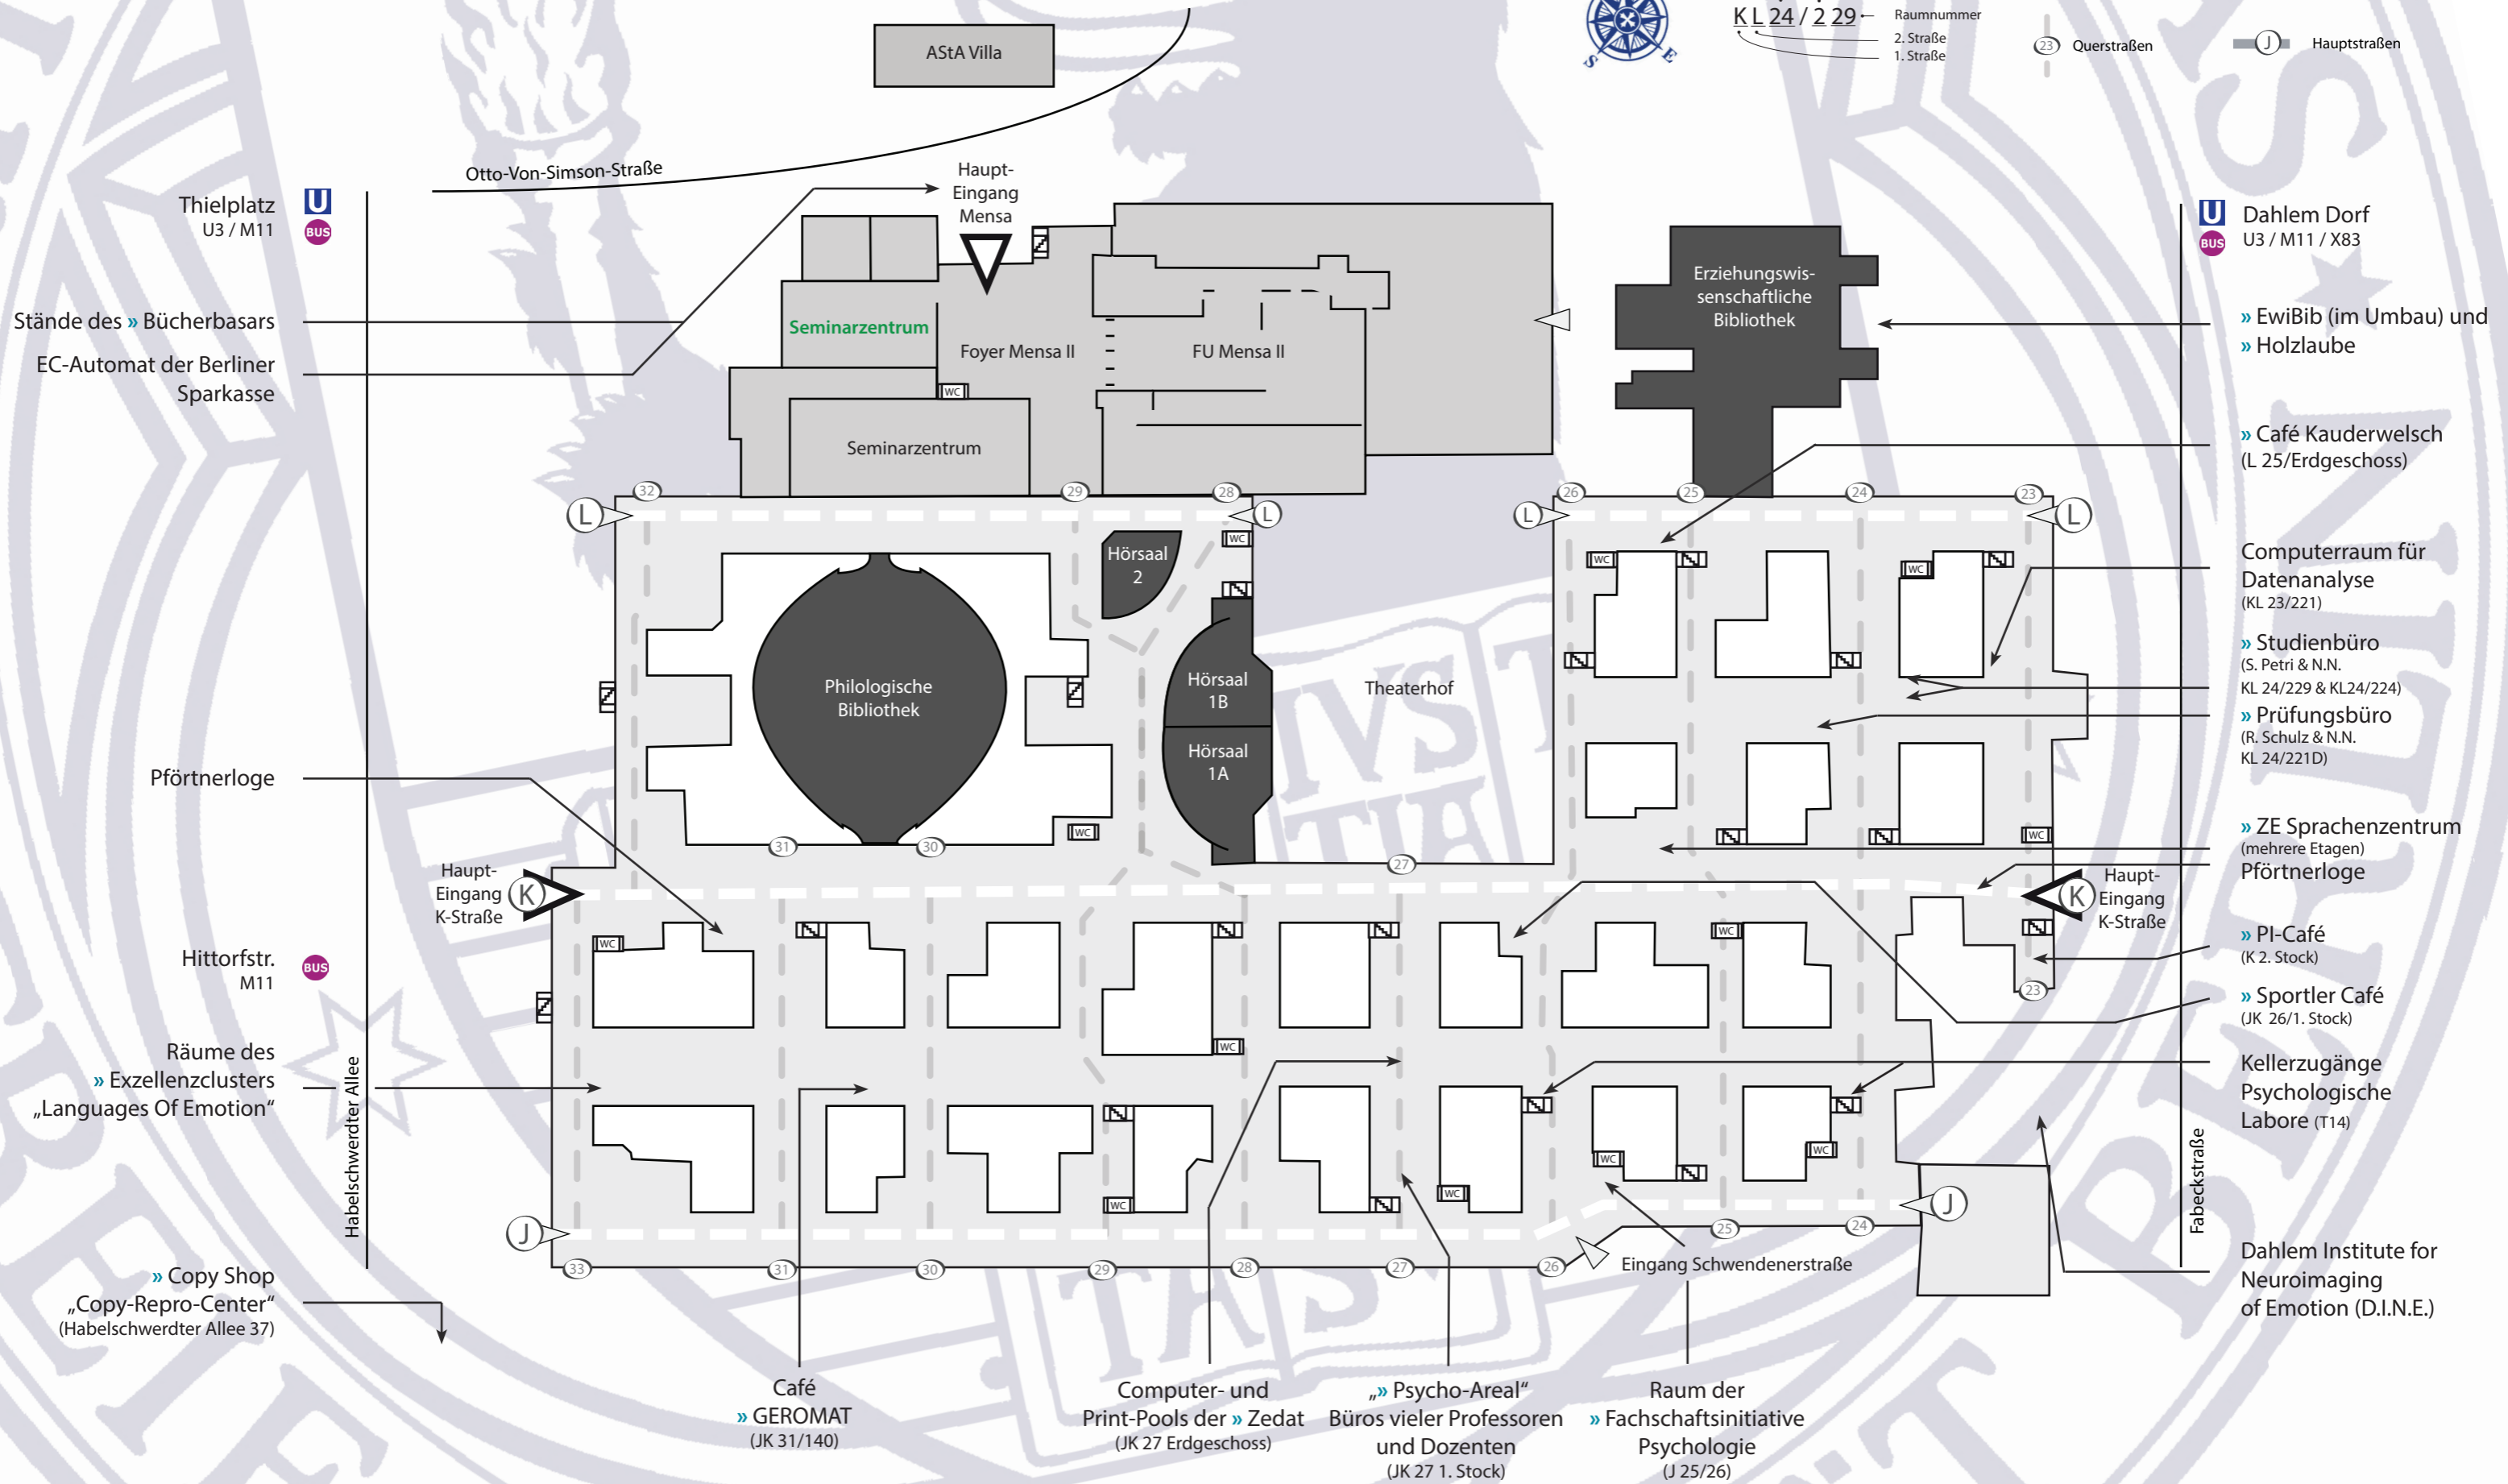

Uni Plan: Rost-, Silber- & Holzlaube

O-Wochen B.Sc. & M.Sc. Psychologie 2014

Gangnummer
 Etage
 Raumnummer
 2. Straße
 1. Straße

 Toiletten
 Treppenhaus
 Querstraßen
 Hauptstraßen

Thielplatz
 U3 / M11
 BUS

U
 BUS

Dahlem Dorf
 U3 / M11 / X83

» EwiBib (im Umbau) und » Holzlaube

» Café Kauderwelsch (L 25/Erdgeschoss)

Computerraum für Datenanalyse (KL 23/221)

» Studienbüro (S. Petri & N.N. KL 24/229 & KL24/224)

» Prüfungsbüro (R. Schulz & N.N. KL 24/221D)

» ZE Sprachenzentrum (mehrere Etagen) Pfortnerloge

» PI-Café (K 2. Stock)

» Sportler Café (JK 26/1. Stock)

Kellerzugänge Psychologische Labore (T14)

Dahlem Institute for Neuroimaging of Emotion (D.I.N.E.)

Café » GEROMAT (JK 31/140)

Computer- und Print-Pools der » Zedat (JK 27 Erdgeschoss)

» » Psycho-Areal“ Büros vieler Professoren und Dozenten (JK 27 1. Stock)

Raum der » Fachschaftsinitiative Psychologie (J 25/26)