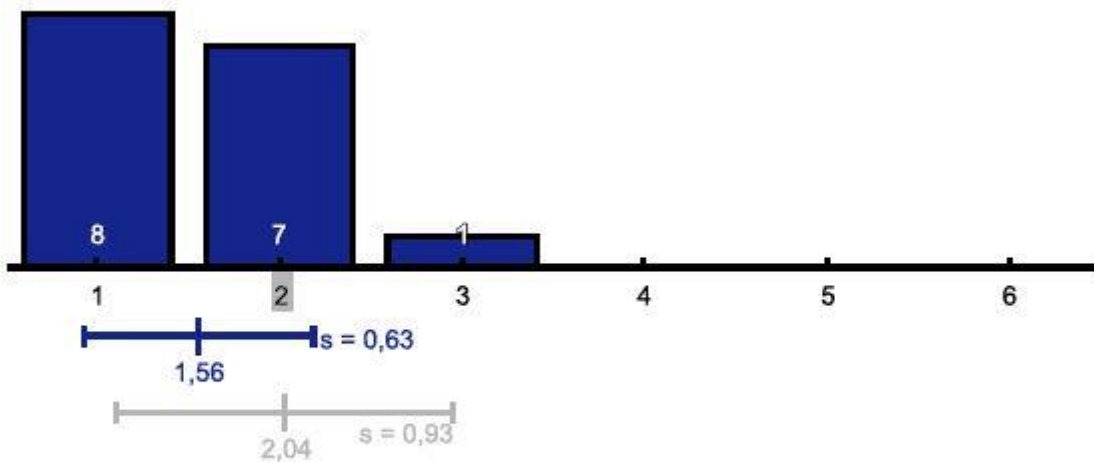

Welche "Schulnote" von 1 (*sehr gut*) bis 6 (*ungenuegend*) wuerden Sie dem Dozenten/der Dozentin als Veranstaltungsleiter/in geben?

Welche "Schulnote" von 1 (*sehr gut*) bis 6 (*ungenuegend*) wuerden Sie der Veranstaltung insgesamt geben?