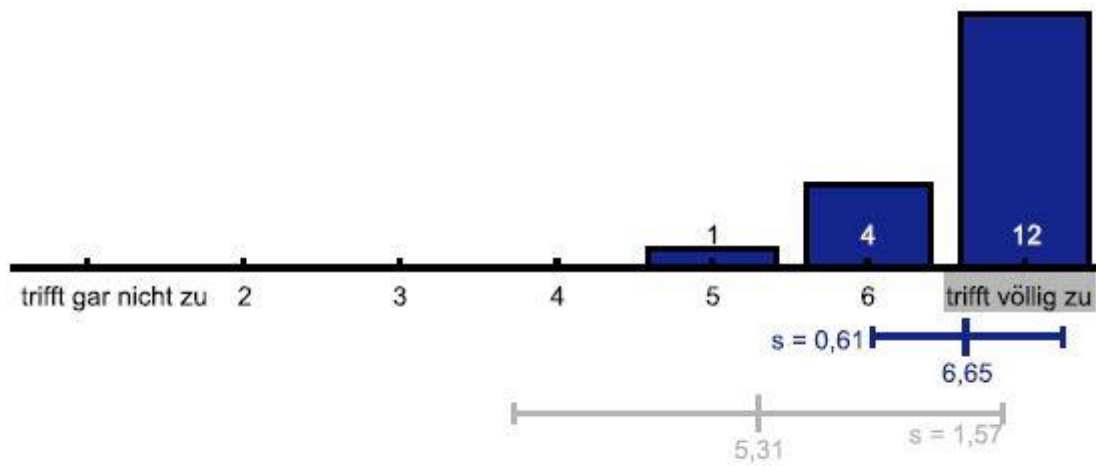

...fesselt die Studierenden durch eine anregende und engagierte Vortragsweise.