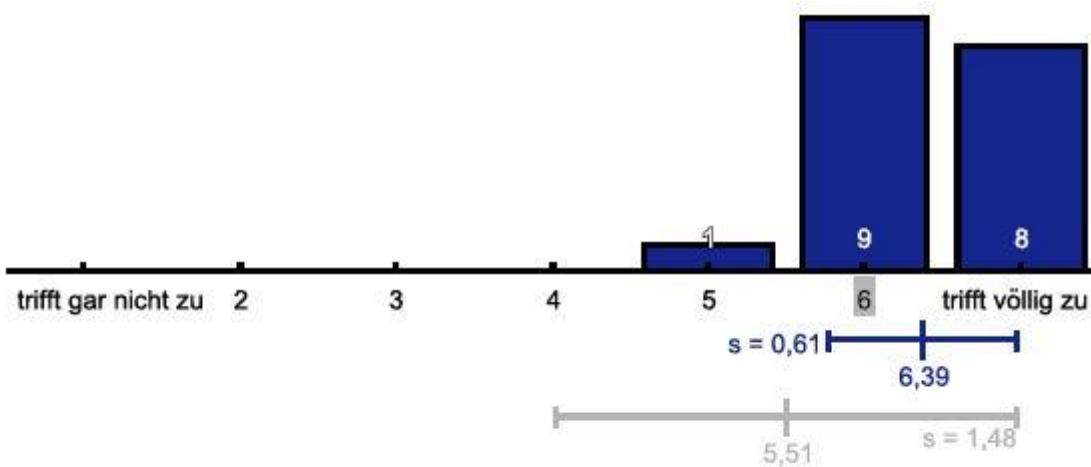

Welche "Schulnote" von 1 (*sehr gut*) bis 6 (*ungenuegend*) wuerden Sie dem Dozenten/der Dozentin als Veranstaltungsleiter/in geben?

Welche "Schulnote" von 1 (*sehr gut*) bis 6 (*ungenuegend*) wuerden Sie der Veranstaltung insgesamt geben?