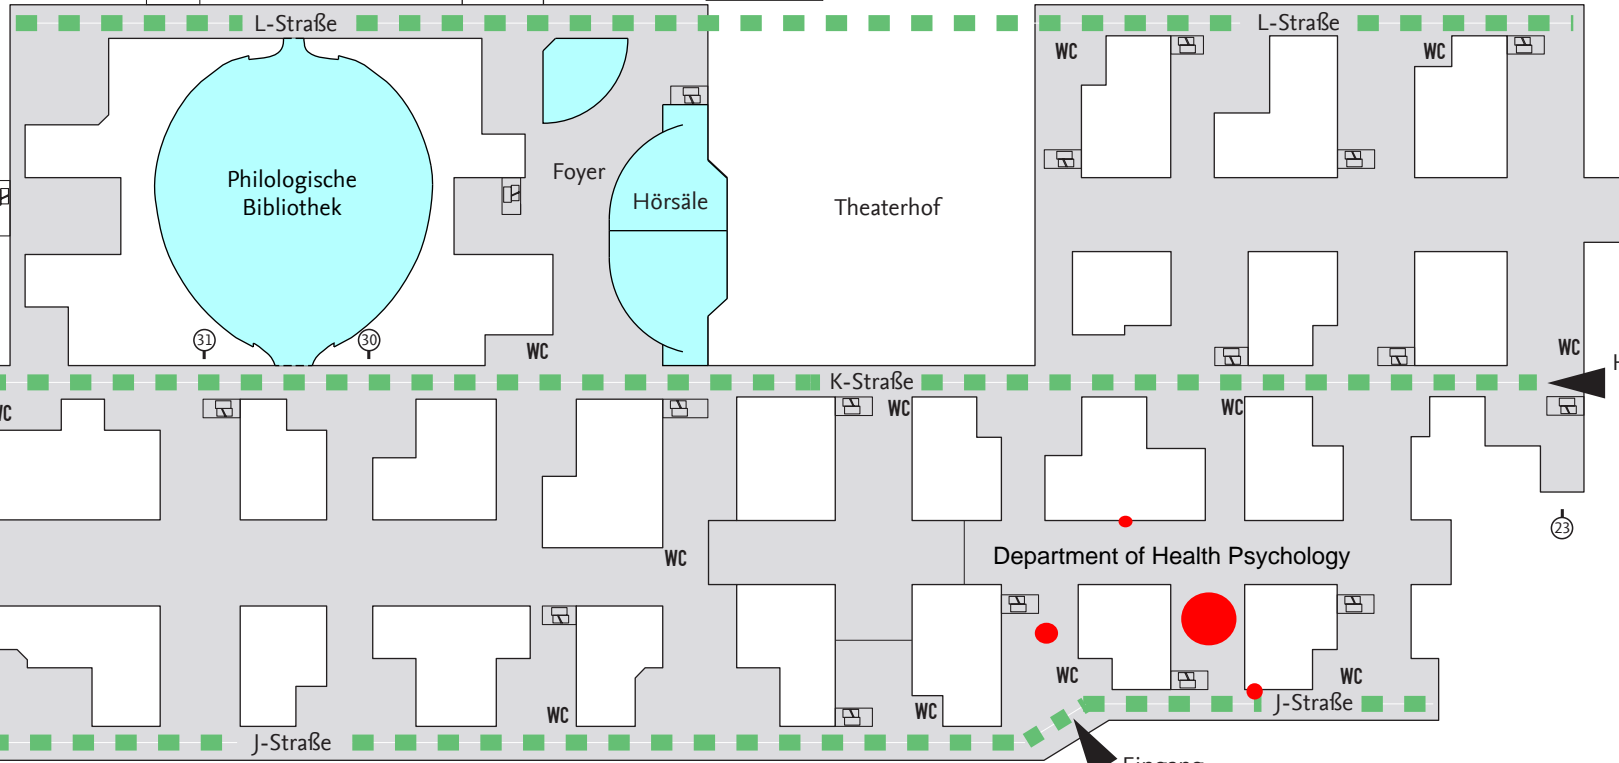

Otto-von-Simson-Str.

Raumplan des Gebäudes
Habelschwerdter Allee 45 - Niveau 1 (EG)

Eingang
Otto-von-
Simson-Str.

Zugang Haltepunkt
in Unterführung

Haupteingang
K-Straße

Haupteingang
K-Straße

Habelschwerdter Allee

Fabeckstraße

 Querstraßen  Treppenhaus