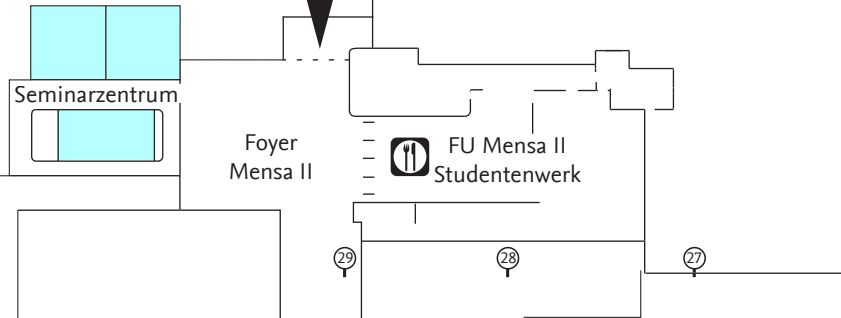

Otto-von-Simson-Str.

Raumplan des Gebäudes
Habelschwerdter Allee 45 - Niveau 1 (EG)

Eingang
Otto-von-
Simson-Str.

Zugang Haltepunkt
in Unterführung

Haupteingang
K-Straße

Haupteingang
K-Straße

Habelschwerdter Allee

Fabeckstraße

 Querstraßen  Treppenhaus