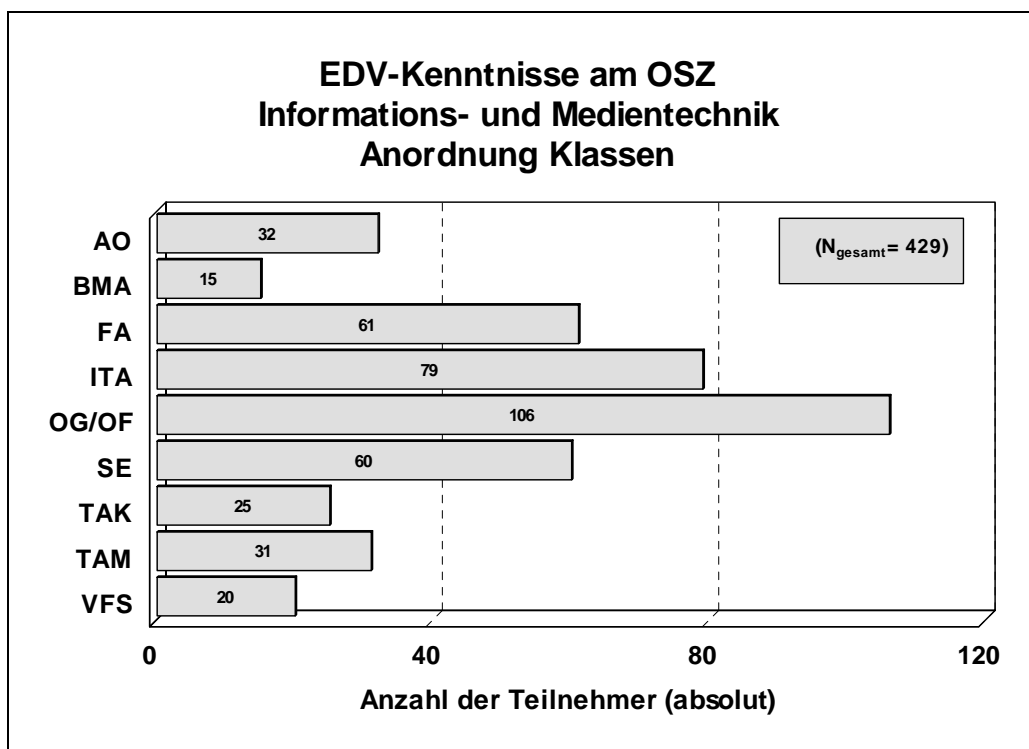

Kurzdarstellung zum Bereich „EDV-Kenntnisse“

Im Zeitraum 6. bis 10. März 2006 wurden am OSZ für Informations- und Medizintechnik insgesamt 447 Schülerinnen und Schüler einer Untersuchung zum Alltagswissen und ausgewählten Themen im EDV-Bereich untersucht. An dieser Stelle sollen kurz einige Befunde zum Kenntnisstand im EDV-Bereich berichtet werden, die sich auf einen Stichprobenumfang von $N = 429$ beziehen. Inhaltlich wurden die Facetten „Internet“, „Hardware“ und „IT-Bereich“ abgebildet.

Abbildungen 1a und 1b stellen die Verteilung (absolut und prozentual) auf die einzelnen Klassen dar. Die stärkste Ausprägung ergibt sich für den Bereich „Berufliches Gymnasium/einjährige Fachoberschule“ (OG/OF), die schwächste für den Bereich „Abitur mit Berufsausbildung“ (BMA)

Abb. 1a: Verteilung der Teilnehmer auf Klassen (absolut)

Abb. 1b: Verteilung der Teilnehmer auf Klassen (prozentual)

Bezüglich der Altersverteilung der Teilnehmer/innen sind knapp 50% den Alterklassen 16-18 Jahre zuzuordnen (vgl. Abbildung 2). Davon sind 87,2% männlichen und 12,8% weiblichen Geschlechts (vgl. Abbildung 3).