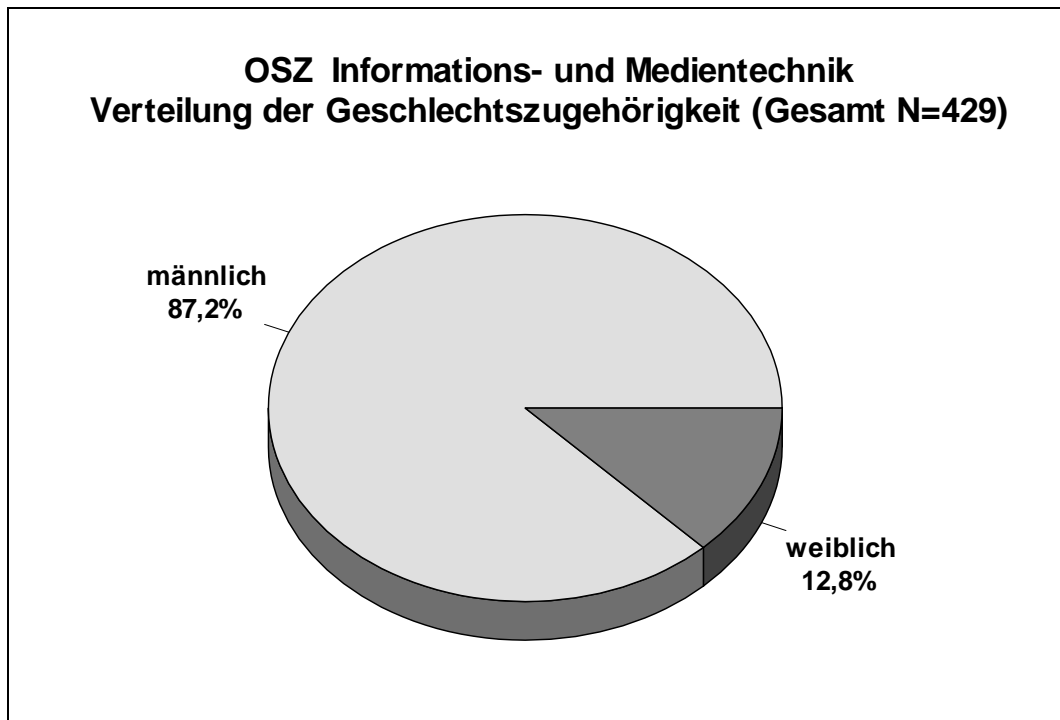

Kurzdarstellung zum Bereich „EDV-Kenntnisse“

Im Zeitraum 6. bis 10. März 2006 wurden am OSZ für Informations- und Medizintechnik insgesamt 447 Schülerinnen und Schüler einer Untersuchung zum Alltagswissen und ausgewählten Themen im EDV-Bereich untersucht. An dieser Stelle sollen kurz einige Befunde zum Kenntnisstand im EDV-Bereich berichtet werden, die sich auf einen Stichprobenumfang von $N = 429$ beziehen. Inhaltlich wurden die Facetten „Internet“, „Hardware“ und „IT-Bereich“ abgebildet.

Abb. 1a: Verteilung der Teilnehmer auf Klassen (absolut)

Abb. 1b: Verteilung der Teilnehmer auf Klassen (prozentual)

Bezüglich der Altersverteilung der Teilnehmer/innen sind knapp 50% den Alterklassen 16-18 Jahre zuzuordnen (vgl. Abbildung 2). Davon sind 87,2% männlichen und 12,8% weiblichen Geschlechts (vgl. Abbildung 3).

Abb. 2: Alter der Teilnehmer

Abb. 3: Geschlecht der Teilnehmer

Im Folgenden (vgl. Abbildungen 4a – 6b) werden die Verteilungen für die drei Inhaltsfacetten (Internet, Hardware, IT) sowohl bezüglich ihres Durchschnitts (absolut als auch prozentual) in Hinblick auf die einzelnen Klassen dargestellt.

*Abb. 4a: Durchschnittliche Leistung der Teilnehmer (absolut)
für den Bereich „Internet“*

*Abb. 4b: Durchschnittliche Leistung der Teilnehmer (prozentual)
für den Bereich „Internet“*

Abb. 5a: Durchschnittliche Leistung der Teilnehmer (absolut) für den Bereich „Hardware“