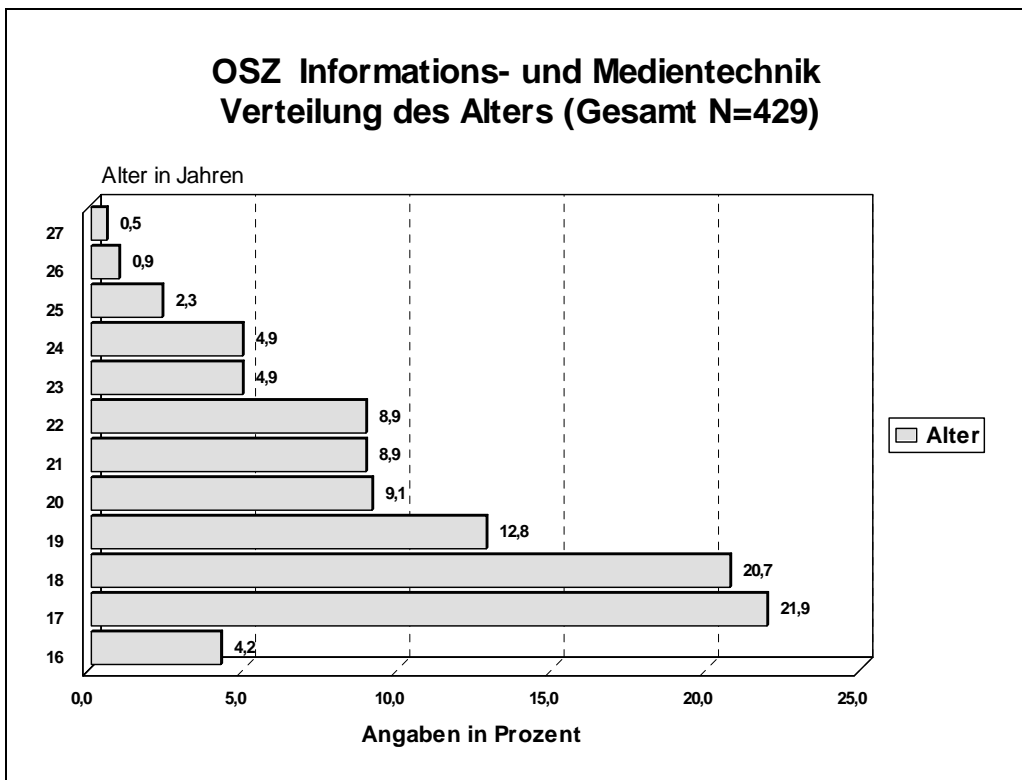

Kurzdarstellung zum Bereich „EDV-Kenntnisse“

Im Zeitraum 6. bis 10. März 2006 wurden am OSZ für Informations- und Medizintechnik insgesamt 447 Schülerinnen und Schüler einer Untersuchung zum Alltagswissen und ausgewählten Themen im EDV-Bereich untersucht. An dieser Stelle sollen kurz einige Befunde zum Kenntnisstand im EDV-Bereich berichtet werden, die sich auf einen Stichprobenumfang von $N = 429$ beziehen. Inhaltlich wurden die Facetten „Internet“, „Hardware“ und „IT-Bereich“ abgebildet.

Abb. 1a: Verteilung der Teilnehmer auf Klassen (absolut)

Abb. 1b: Verteilung der Teilnehmer auf Klassen (prozentual)

Bezüglich der Altersverteilung der Teilnehmer/innen sind knapp 50% den Alterklassen 16-18 Jahre zuzuordnen (vgl. Abbildung 2). Davon sind 87,2% männlichen und 12,8% weiblichen Geschlechts (vgl. Abbildung 3).

Abb. 2: Alter der Teilnehmer

Abb. 3: Geschlecht der Teilnehmer

Im Folgenden (vgl. Abbildungen 4a – 6b) werden die Verteilungen für die drei Inhaltsfacetten (Internet, Hardware, IT) sowohl bezüglich ihres Durchschnitts (absolut als auch prozentual) in Hinblick auf die einzelnen Klassen dargestellt.