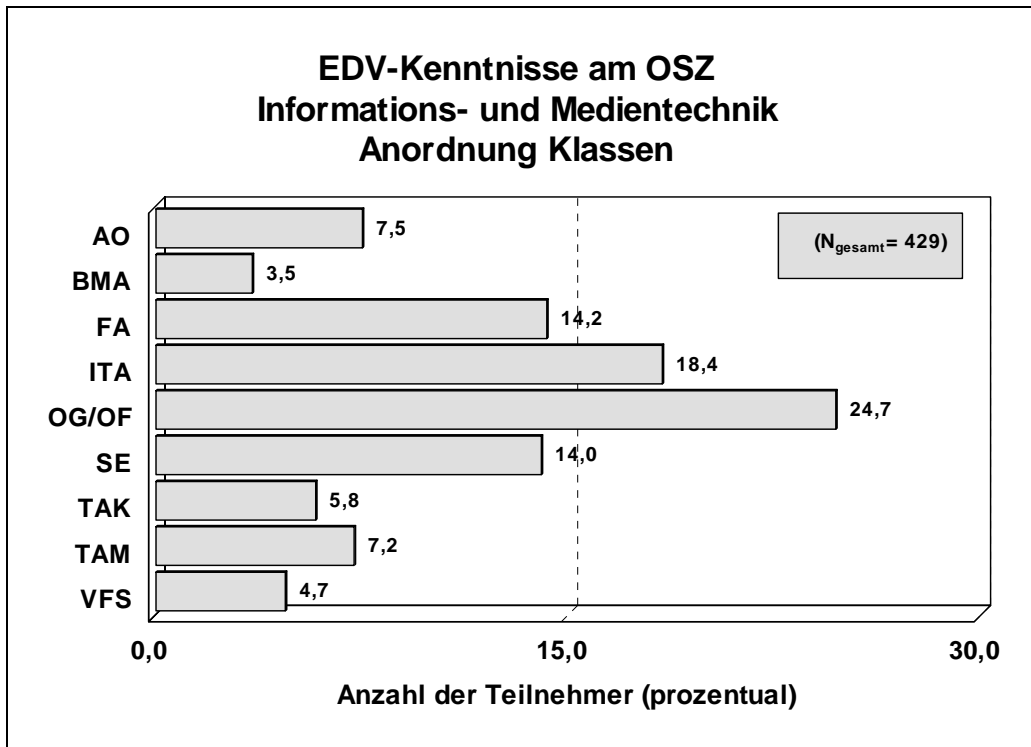

Abbildungen 1a und 1b stellen die Verteilung (absolut und prozentual) auf die einzelnen Klassen dar. Die stärkste Ausprägung ergibt sich für den Bereich „Berufliches Gymnasium/einjährige Fachoberschule“ (OG/OF), die schwächste für den Bereich „Abitur mit Berufsausbildung“ (BMA)

Abb. 1a: Verteilung der Teilnehmer auf Klassen (absolut)

Abb. 1b: Verteilung der Teilnehmer auf Klassen (prozentual)

Bezüglich der Altersverteilung der Teilnehmer/innen sind knapp 50% den Alterklassen 16-18 Jahre zuzuordnen (vgl. Abbildung 2). Davon sind 87,2% männlichen und 12,8% weiblichen Geschlechts (vgl. Abbildung 3).

Abb. 2: Alter der Teilnehmer

Abb. 3: Geschlecht der Teilnehmer

Im Folgenden (vgl. Abbildungen 4a – 6b) werden die Verteilungen für die drei Inhaltsfacetten (Internet, Hardware, IT) sowohl bezüglich ihres Durchschnitts (absolut als auch prozentual) in Hinblick auf die einzelnen Klassen dargestellt.