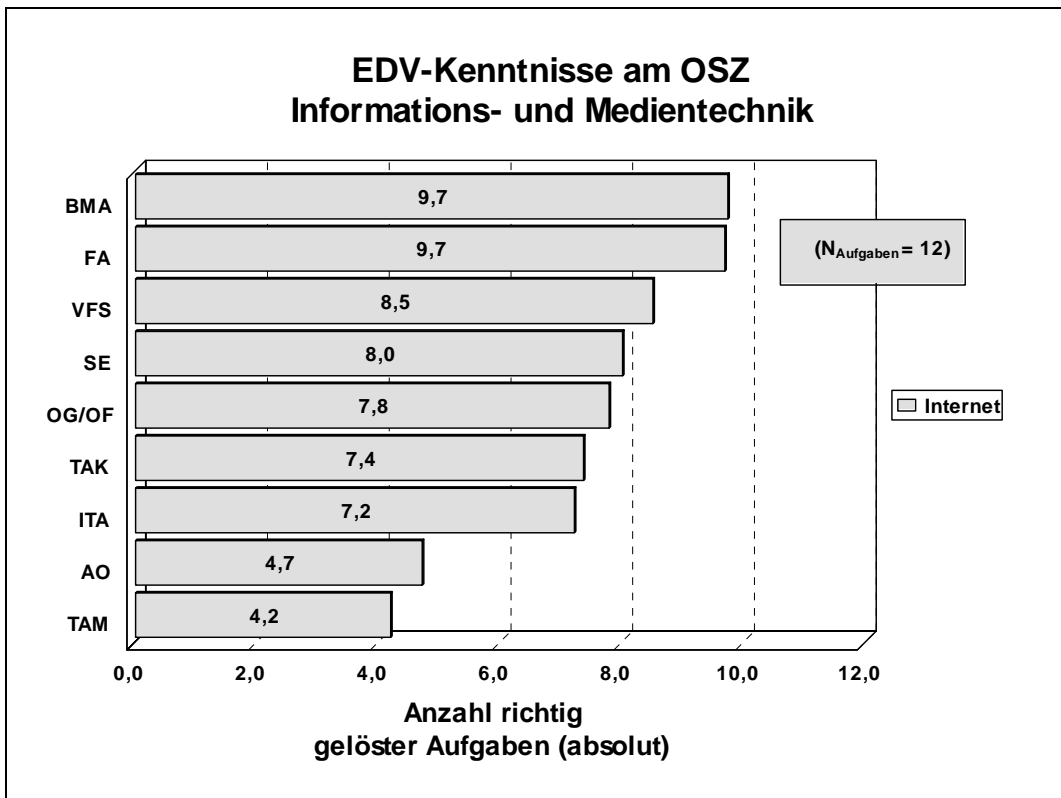

Abb. 1a: Verteilung der Teilnehmer auf Klassen (absolut)

Abb. 1b: Verteilung der Teilnehmer auf Klassen (prozentual)

Bezüglich der Altersverteilung der Teilnehmer/innen sind knapp 50% den Alterklassen 16-18 Jahre zuzuordnen (vgl. Abbildung 2). Davon sind 87,2% männlichen und 12,8% weiblichen Geschlechts (vgl. Abbildung 3).

Abb. 2: Alter der Teilnehmer

Abb. 3: Geschlecht der Teilnehmer

Im Folgenden (vgl. Abbildungen 4a – 6b) werden die Verteilungen für die drei Inhaltsfacetten (Internet, Hardware, IT) sowohl bezüglich ihres Durchschnitts (absolut als auch prozentual) in Hinblick auf die einzelnen Klassen dargestellt.

*Abb. 4a: Durchschnittliche Leistung der Teilnehmer (absolut)
für den Bereich „Internet“*

*Abb. 4b: Durchschnittliche Leistung der Teilnehmer (prozentual)
für den Bereich „Internet“*

Abb. 5a: Durchschnittliche Leistung der Teilnehmer (absolut) für den Bereich „Hardware“