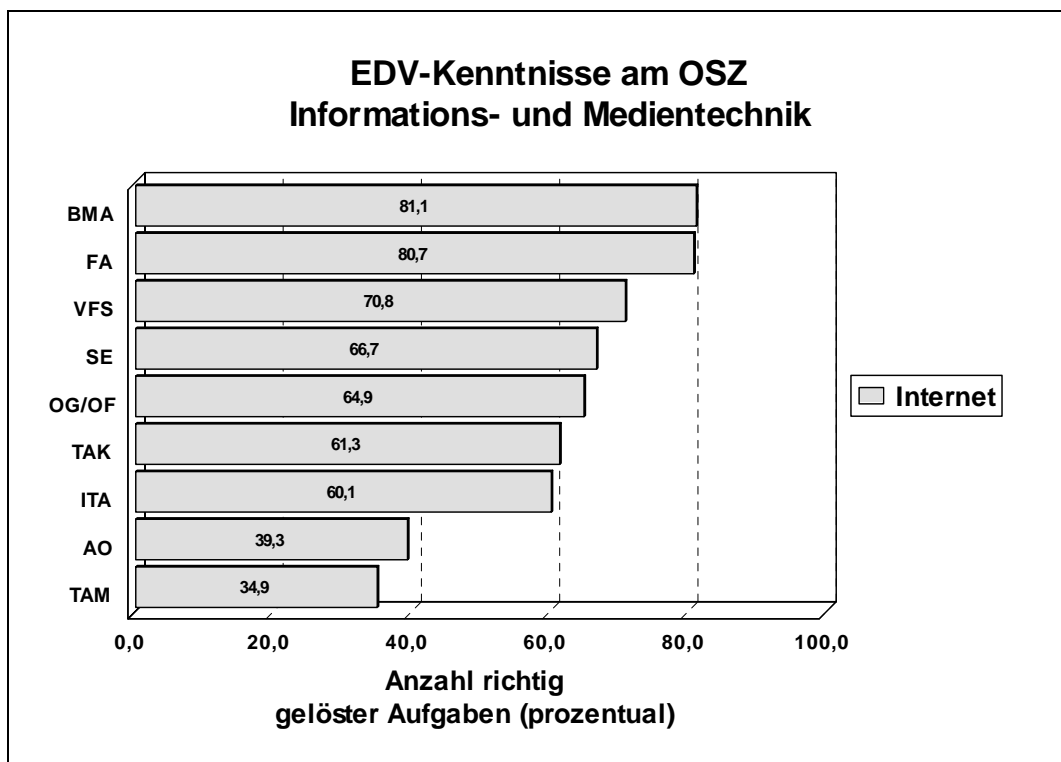

Abb. 1a: Verteilung der Teilnehmer auf Klassen (absolut)

Abb. 1b: Verteilung der Teilnehmer auf Klassen (prozentual)

Bezüglich der Altersverteilung der Teilnehmer/innen sind knapp 50% den Alterklassen 16-18 Jahre zuzuordnen (vgl. Abbildung 2). Davon sind 87,2% männlichen und 12,8% weiblichen Geschlechts (vgl. Abbildung 3).

Abb. 2: Alter der Teilnehmer

Abb. 3: Geschlecht der Teilnehmer

Im Folgenden (vgl. Abbildungen 4a – 6b) werden die Verteilungen für die drei Inhaltsfacetten (Internet, Hardware, IT) sowohl bezüglich ihres Durchschnitts (absolut als auch prozentual) in Hinblick auf die einzelnen Klassen dargestellt.

*Abb. 4a: Durchschnittliche Leistung der Teilnehmer (absolut)
für den Bereich „Internet“*

*Abb. 4b: Durchschnittliche Leistung der Teilnehmer (prozentual)
für den Bereich „Internet“*

Abb. 5a: Durchschnittliche Leistung der Teilnehmer (absolut) für den Bereich „Hardware“