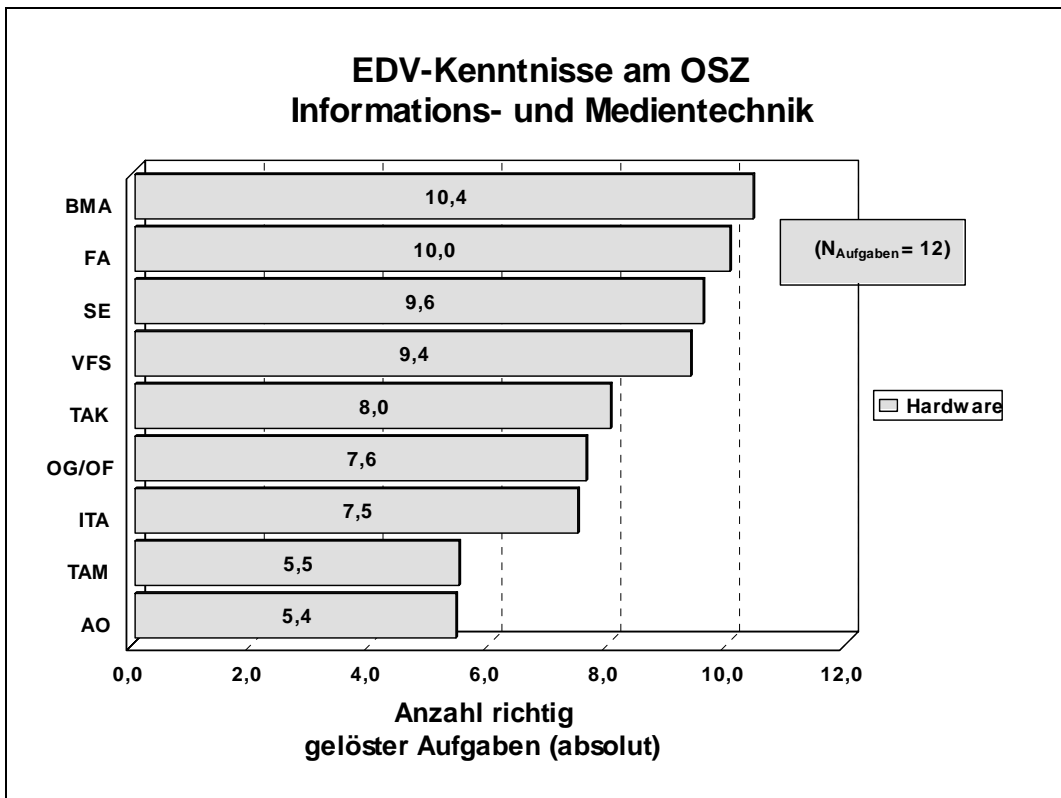

Abb. 1a: Verteilung der Teilnehmer auf Klassen (absolut)

Abb. 1b: Verteilung der Teilnehmer auf Klassen (prozentual)

Bezüglich der Altersverteilung der Teilnehmer/innen sind knapp 50% den Alterklassen 16-18 Jahre zuzuordnen (vgl. Abbildung 2). Davon sind 87,2% männlichen und 12,8% weiblichen Geschlechts (vgl. Abbildung 3).

Abb. 2: Alter der Teilnehmer

Abb. 3: Geschlecht der Teilnehmer

Im Folgenden (vgl. Abbildungen 4a – 6b) werden die Verteilungen für die drei Inhaltsfacetten (Internet, Hardware, IT) sowohl bezüglich ihres Durchschnitts (absolut als auch prozentual) in Hinblick auf die einzelnen Klassen dargestellt.

*Abb. 4a: Durchschnittliche Leistung der Teilnehmer (absolut)
für den Bereich „Internet“*

*Abb. 4b: Durchschnittliche Leistung der Teilnehmer (prozentual)
für den Bereich „Internet“*

Abb. 5a: Durchschnittliche Leistung der Teilnehmer (absolut) für den Bereich „Hardware“

Abb. 5b: Durchschnittliche Leistung der Teilnehmer (prozentual) für den Bereich „Hardware“

*Abb. 6a: Durchschnittliche Leistung der Teilnehmer (absolut)
für den Bereich „IT“*

*Abb. 6b: Durchschnittliche Leistung der Teilnehmer (prozentual)
für den Bereich „IT“*