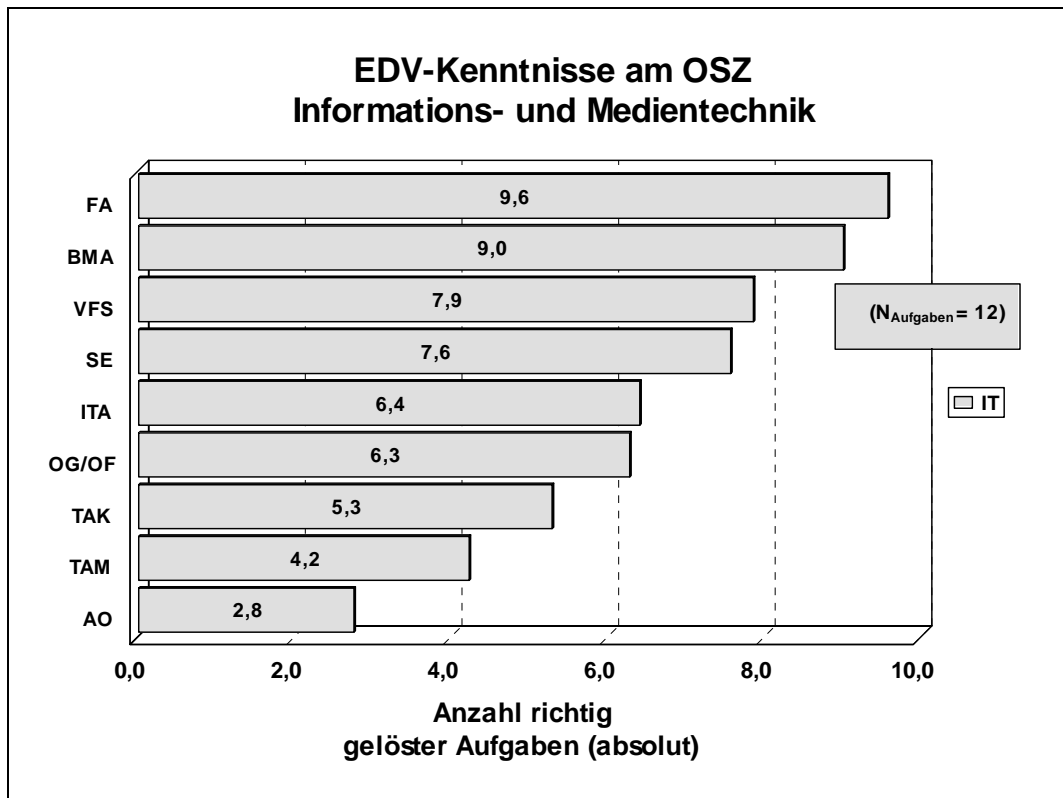

Abb. 2: Alter der Teilnehmer

Abb. 3: Geschlecht der Teilnehmer

Im Folgenden (vgl. Abbildungen 4a – 6b) werden die Verteilungen für die drei Inhaltsfacetten (Internet, Hardware, IT) sowohl bezüglich ihres Durchschnitts (absolut als auch prozentual) in Hinblick auf die einzelnen Klassen dargestellt.

*Abb. 4a: Durchschnittliche Leistung der Teilnehmer (absolut)
für den Bereich „Internet“*

*Abb. 4b: Durchschnittliche Leistung der Teilnehmer (prozentual)
für den Bereich „Internet“*

Abb. 5a: Durchschnittliche Leistung der Teilnehmer (absolut) für den Bereich „Hardware“

Abb. 5b: Durchschnittliche Leistung der Teilnehmer (prozentual) für den Bereich „Hardware“

*Abb. 6a: Durchschnittliche Leistung der Teilnehmer (absolut)
für den Bereich „IT“*

*Abb. 6b: Durchschnittliche Leistung der Teilnehmer (prozentual)
für den Bereich „IT“*