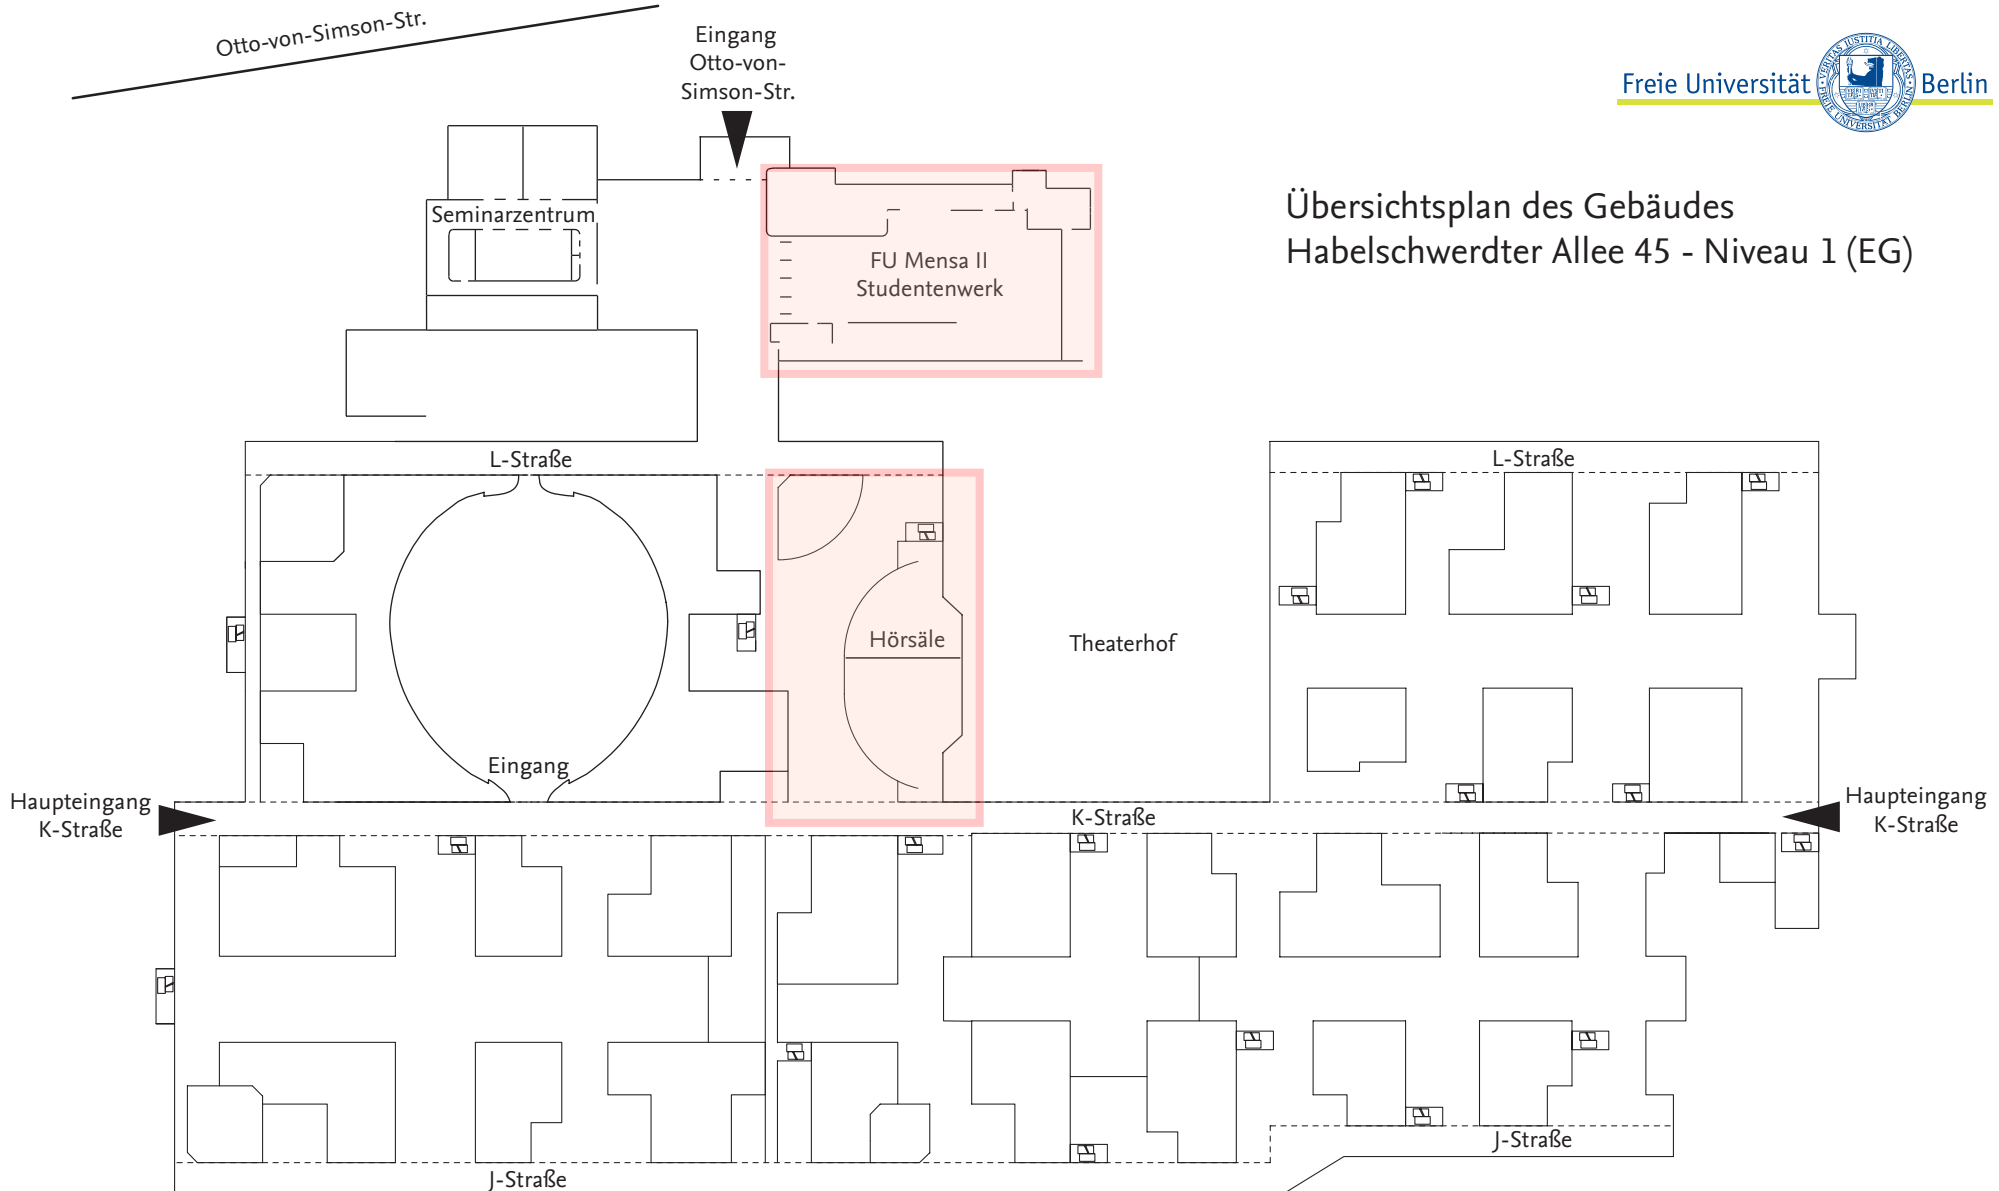

Otto-von-Simson-Str.

# Übersichtsplan des Gebäudes Habelschwerdter Allee 45 - Niveau 1 (EG)

Habelschwerdter Allee

Fabeckstraße

Querstraßen

Treppenhaus