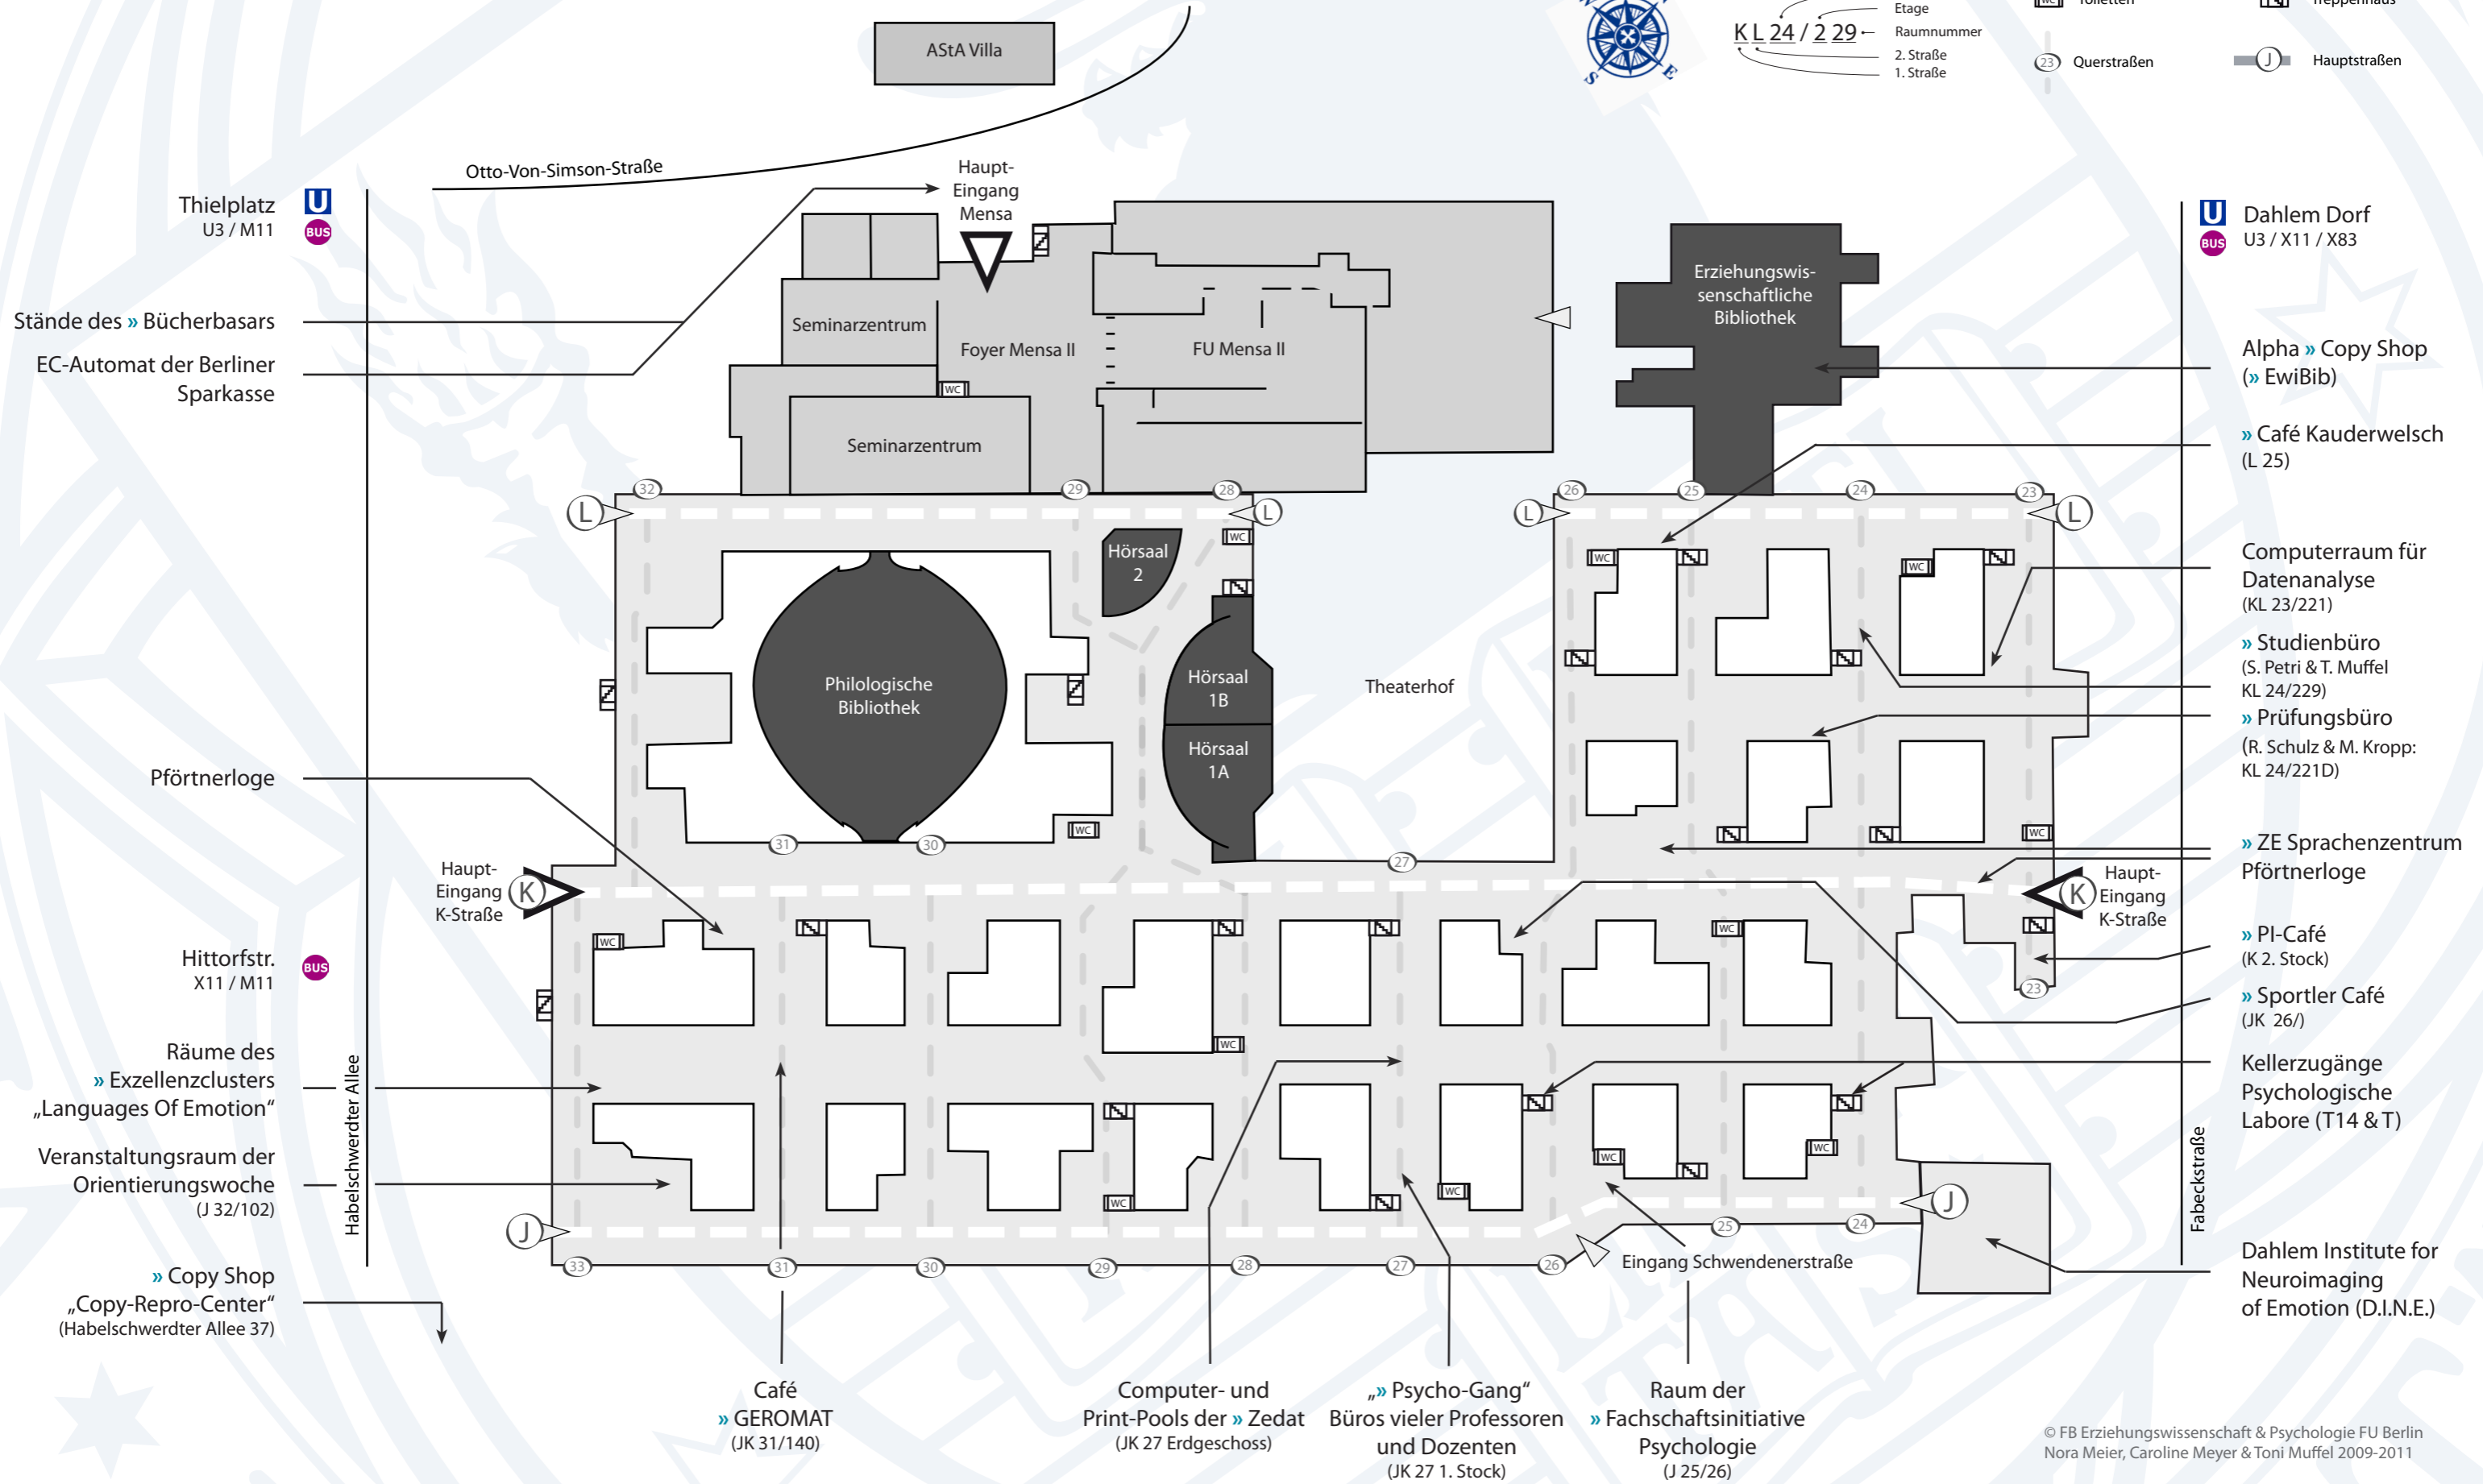

KL 24 / 2 29
 Gangnummer
 Etage
 Raumnummer
 2. Straße
 1. Straße

 Toiletten
 Treppenhaus
 Querstraßen
 Hauptstraßen

Thielplatz
U3 / M11

Stände des » Bücherbasars
EC-Automat der Berliner Sparkasse

Pförtnerloge

Hittorfstr.
X11 / M11

Räume des » Exzellenzclusters „Languages Of Emotion“
Veranstaltungsraum der Orientierungswoche (J 32/102)

» Copy Shop „Copy-Repro-Center“ (Habelschwerdter Allee 37)

Dahlem Dorf
U3 / X11 / X83

Alpha » Copy Shop (» EwiBib)

» Café Kauderwelsch (L 25)

Computerraum für Datenanalyse (KL 23/221)

» Studienbüro (S. Petri & T. Muffel KL 24/229)

» Prüfungsbüro (R. Schulz & M. Kropp: KL 24/221D)

» ZE Sprachenzentrum Pförtnerloge

» PI-Café (K 2. Stock)

» Sportler Café (JK 26/)

Kellerzugänge Psychologische Labore (T14 & T)

Dahlem Institute for Neuroimaging of Emotion (D.I.N.E.)

Café » GEROMAT (JK 31/140)

Computer- und Print-Pools der » Zedat (JK 27 Erdgeschoss)