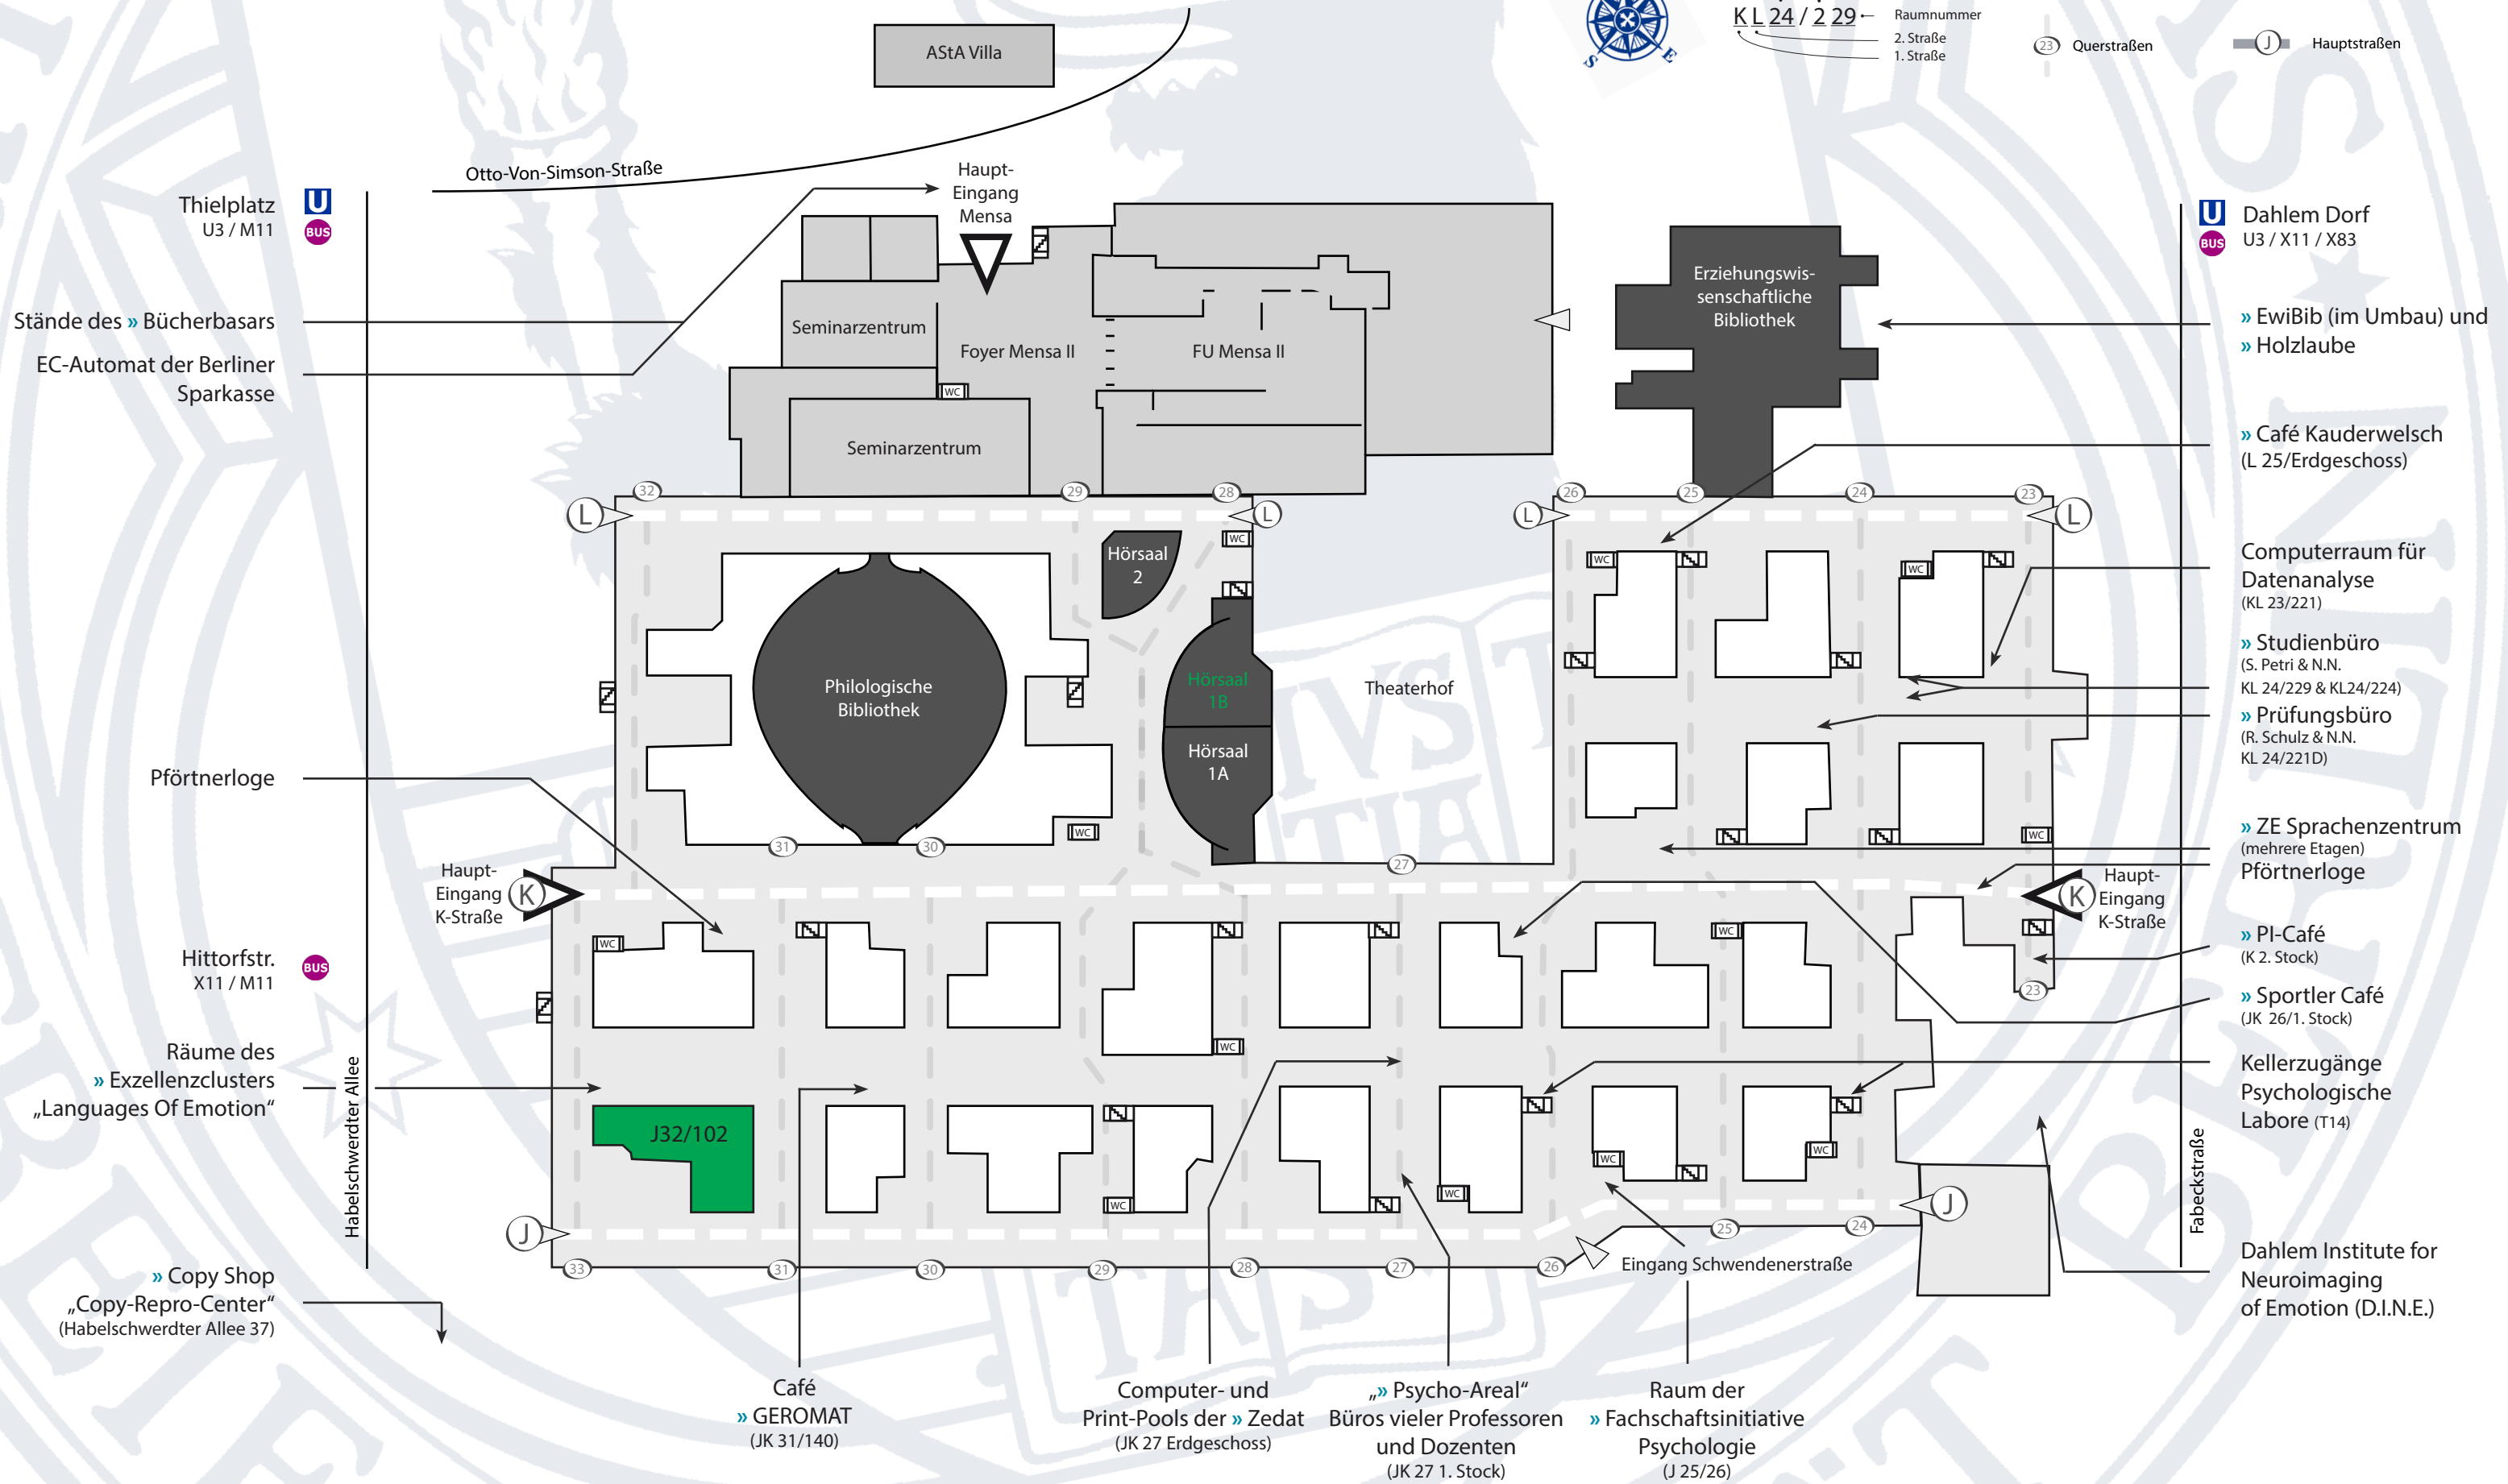

Uni Plan: Rost-, Silber- & Holzlaube

O-Wochen B.Sc. & M.Sc. Psychologie & SCAN 2012

K L 24 / 2 29
 Gangnummer
 Etage
 Raumnummer
 2. Straße
 1. Straße

Toiletten
 Treppenhaus
 Querstraßen
 Hauptstraßen

Thielplatz
U3 / M11

Dahlem Dorf
U3 / X11 / X83

» EwiBib (im Umbau) und » Holzlaube

» Café Kauderwelsch (L 25/Erdgeschoss)

Computerraum für Datenanalyse (KL 23/221)

» Studienbüro (S. Petri & N.N. KL 24/229 & KL24/224)

» Prüfungsbüro (R. Schulz & N.N. KL 24/221D)

» ZE Sprachenzentrum (mehrere Etagen) Pförtnerloge

» PI-Café (K 2. Stock)

» Sportler Café (JK 26/1. Stock)

Kellerzugänge Psychologische Labore (T14)

Dahlem Institute for Neuroimaging of Emotion (D.I.N.E.)

Café » GEROMAT (JK 31/140)

Computer- und Print-Pools der » Zedat (JK 27 Erdgeschoss)

» » Psycho-Areal“ Büros vieler Professoren und Dozenten (JK 27 1. Stock)

Raum der » Fachschaftsinitiative Psychologie (J 25/26)