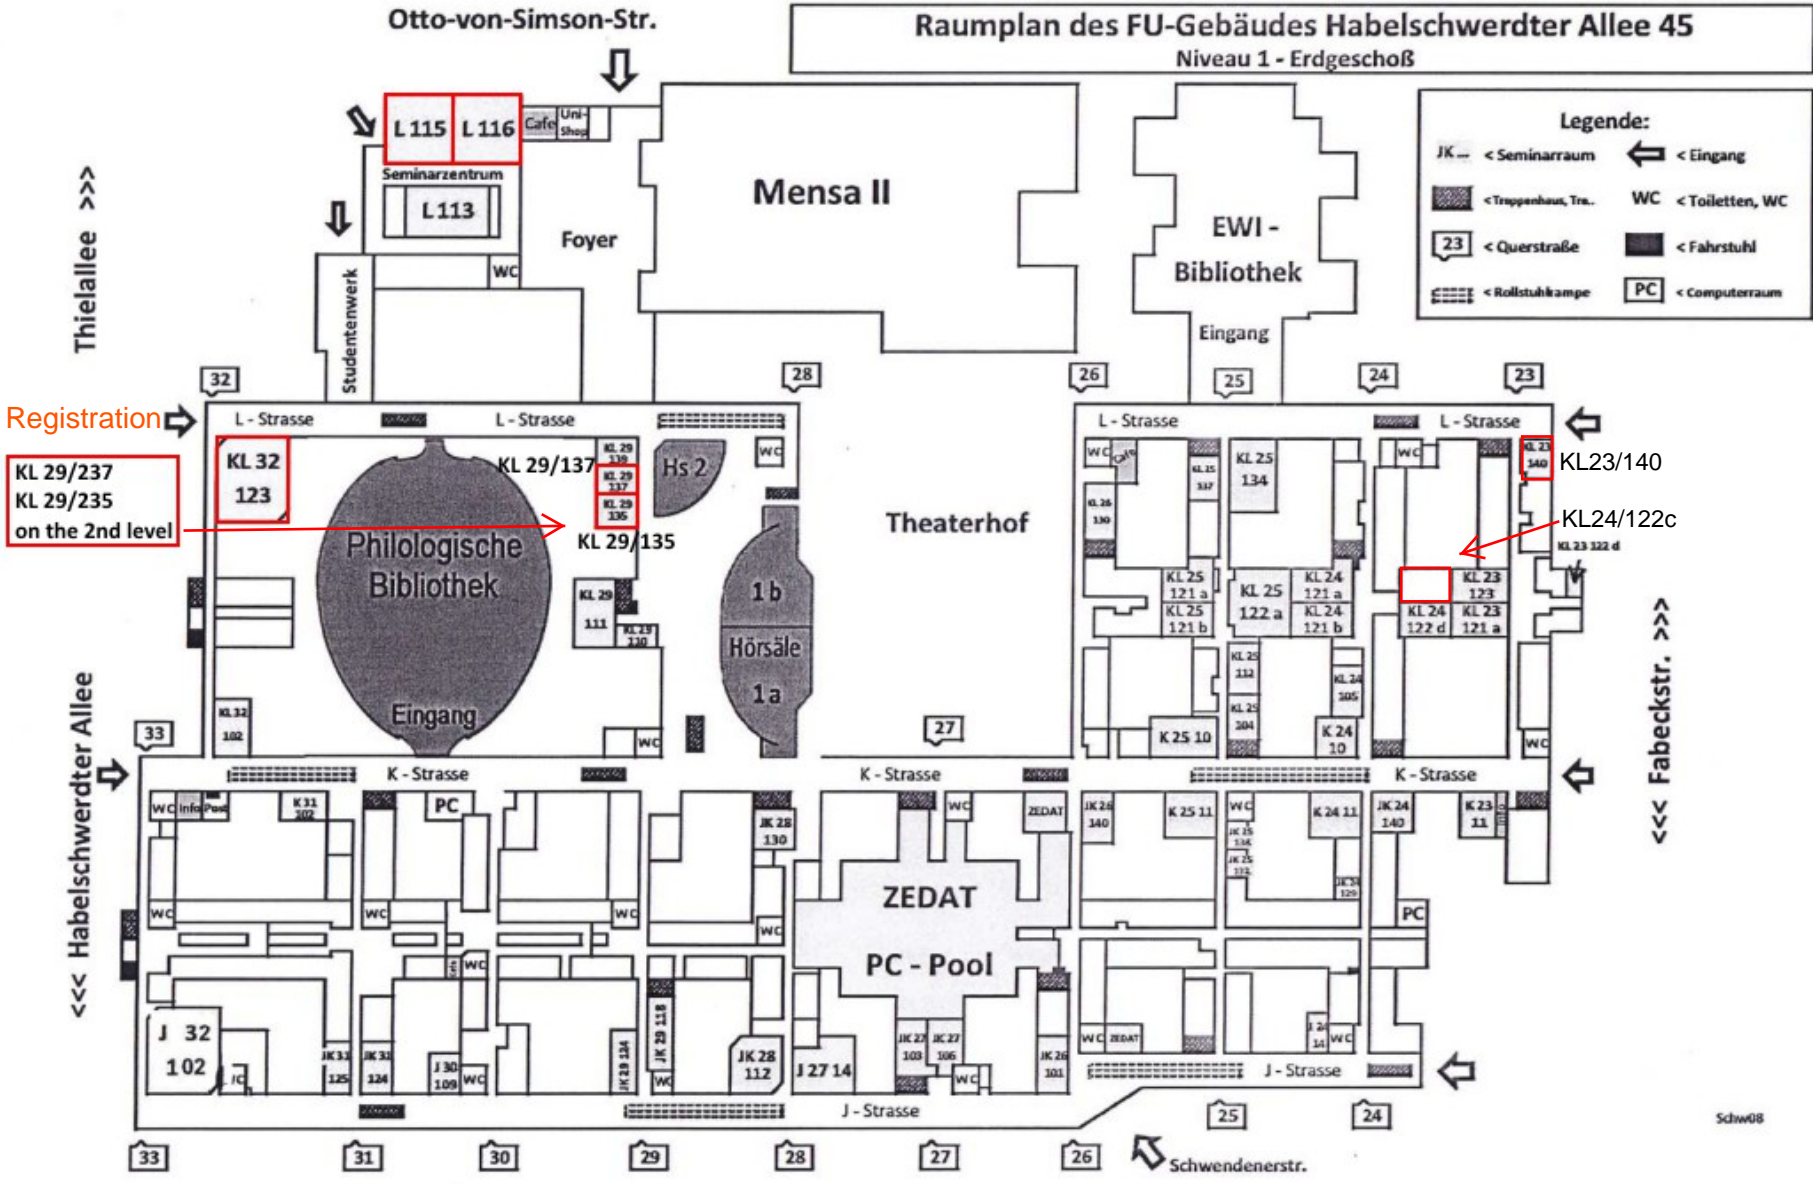

Raumplan des FU-Gebäudes Habelschwerdter Allee 45 Niveau 1 - Erdgeschoß

Legende:

- JK ... < Seminarraum
- ← < Eingang
- ▒ < Treppenhaus, Tra.
- WC < Toiletten, WC
- 23 < Querstraße
- ▒ < Fahrstuhl
- ▒ < Rollstuhlkampe
- PC < Computerraum

Registration →
 KL 29/237
 KL 29/235
 on the 2nd level